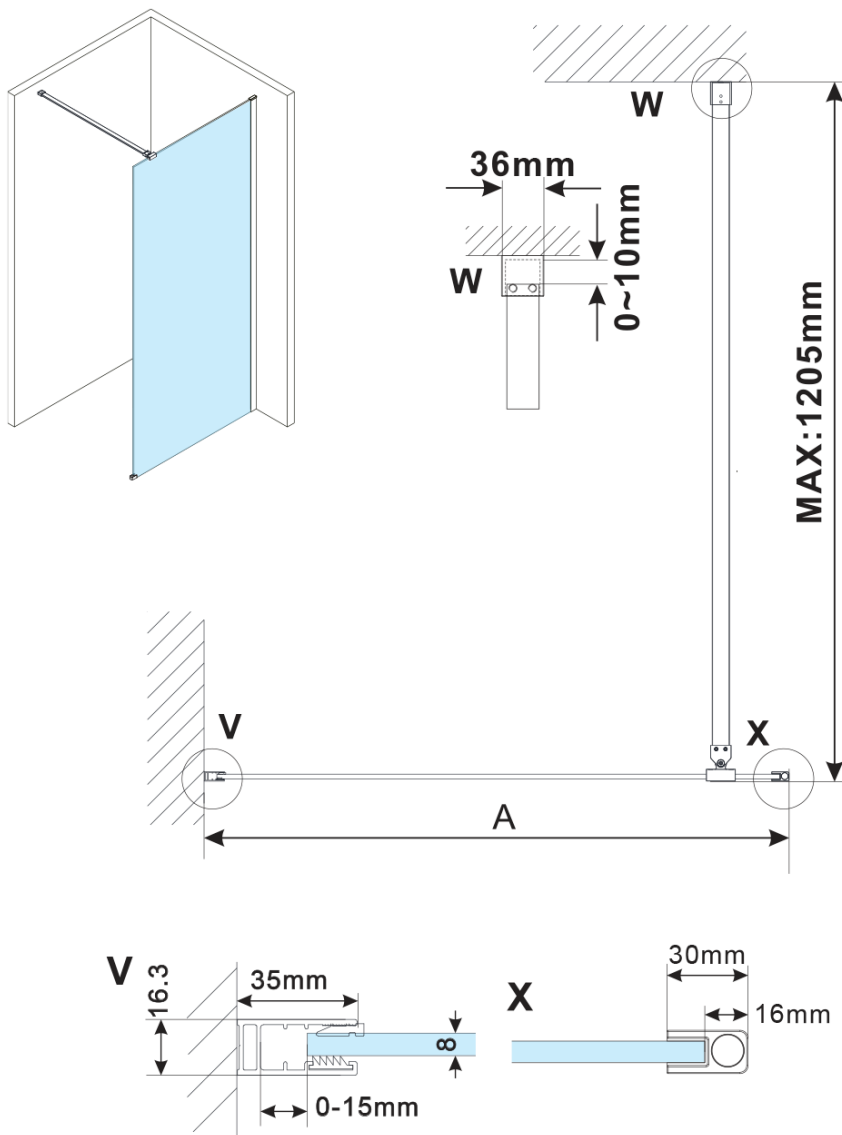

ESCA BLACK MATT jednodílná sprchová zástěna k instalaci ke stěně, matné sklo, 900 mm

Objednací kód: ES1190-02

Základní informace

Značka: Gelco

Série: ESCA

Rozměry

Výška: 2100 mm

Hloubka: 900 mm

Parametry

Barva profilu: Černá mat

Tvar: Jednostěnná pevná

Typ výplně: Matné sklo

Úprava skla: Antidrop

Tloušťka skla: 8 mm

Hmotnost / ks: 45.0 kg

Balení: 2 ks

Záruka: 2 roky

ESCA BLACK MATT jednodílná sprchová zástěna k instalaci ke stěně, matné sklo, 900 mm

Technický list

MODEL	A,mm
ES1070/ES1170/ES1270/ES1370/ES1570	690~705
ES1080/ES1180/ES1280/ES1380/ES1580	790~805
ES1090/ES1190/ES1290/ES1390/ES1590	890~905
ES1010/ES1110/ES1210/ES1310/ES1510	990~1005
ES1011/ES1111/ES1211/ES1311/ES1511	1090~1105
ES1012/ES1112/ES1212/ES1312/ES1512	1190~1205
ES1013/ES1113/ES1213/ES1313/ES1513	1290~1305
ES1014/ES1114/ES1214/ES1314/ES1514	1390~1405
ES1015/ES1115/ES1215/ES1315/ES1515	1490~1505