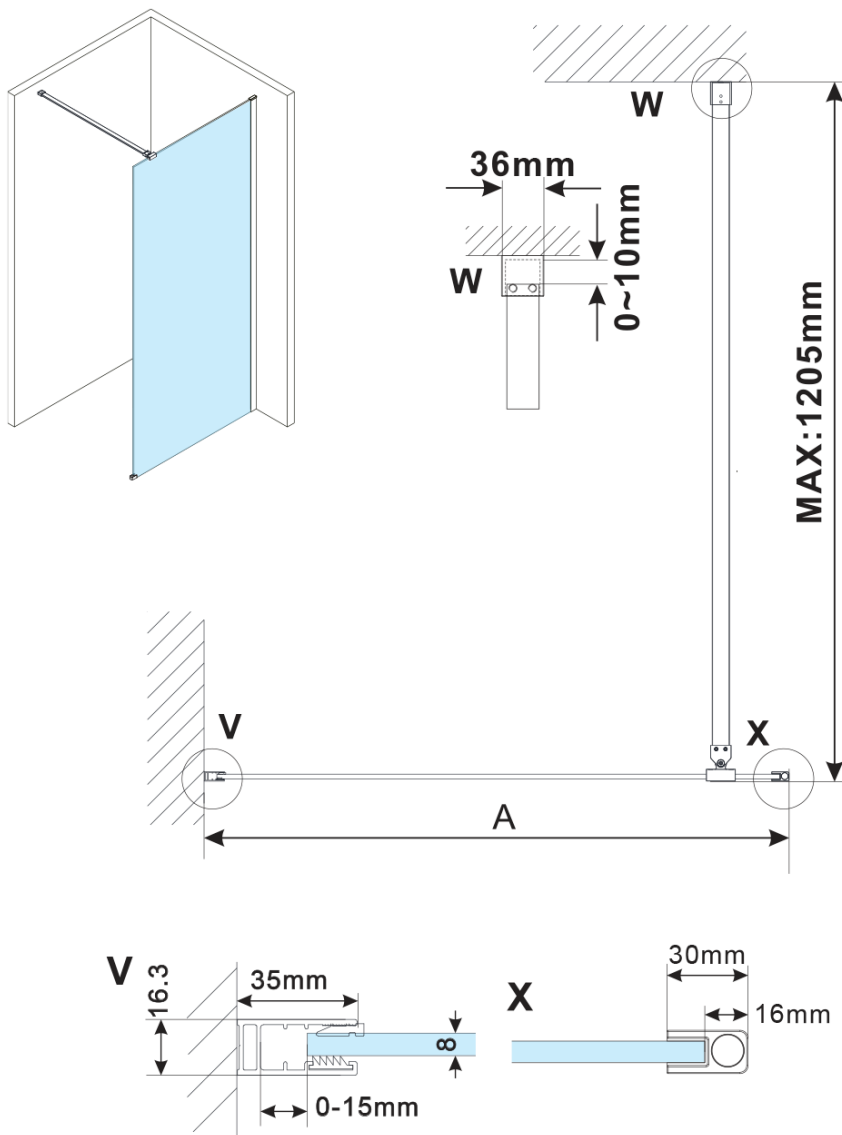

ESCA BLACK MATT jednodílná sprchová zástěna k instalaci ke stěně, matné sklo, 800 mm

Objednací kód: ES1180-02

Základní informace

Značka: Gelco

Série: ESCA

Rozměry

Výška: 2100 mm

Hloubka: 800 mm

Parametry

Barva profilu: Černá mat

Tvar: Jednostěnná pevná

Typ výplně: Matné sklo

Úprava skla: Antidrop

Tloušťka skla: 8 mm

Hmotnost / ks: 45.0 kg

Balení: 2 ks

Záruka: 2 roky

ESCA BLACK MATT jednodílná sprchová zástěna k instalaci ke stěně, matné sklo, 800 mm

Technický list

MODEL	A,mm
ES1070/ES1170/ES1270/ES1370/ES1570	690~705
ES1080/ES1180/ES1280/ES1380/ES1580	790~805
ES1090/ES1190/ES1290/ES1390/ES1590	890~905
ES1010/ES1110/ES1210/ES1310/ES1510	990~1005
ES1011/ES1111/ES1211/ES1311/ES1511	1090~1105
ES1012/ES1112/ES1212/ES1312/ES1512	1190~1205
ES1013/ES1113/ES1213/ES1313/ES1513	1290~1305
ES1014/ES1114/ES1214/ES1314/ES1514	1390~1405
ES1015/ES1115/ES1215/ES1315/ES1515	1490~1505