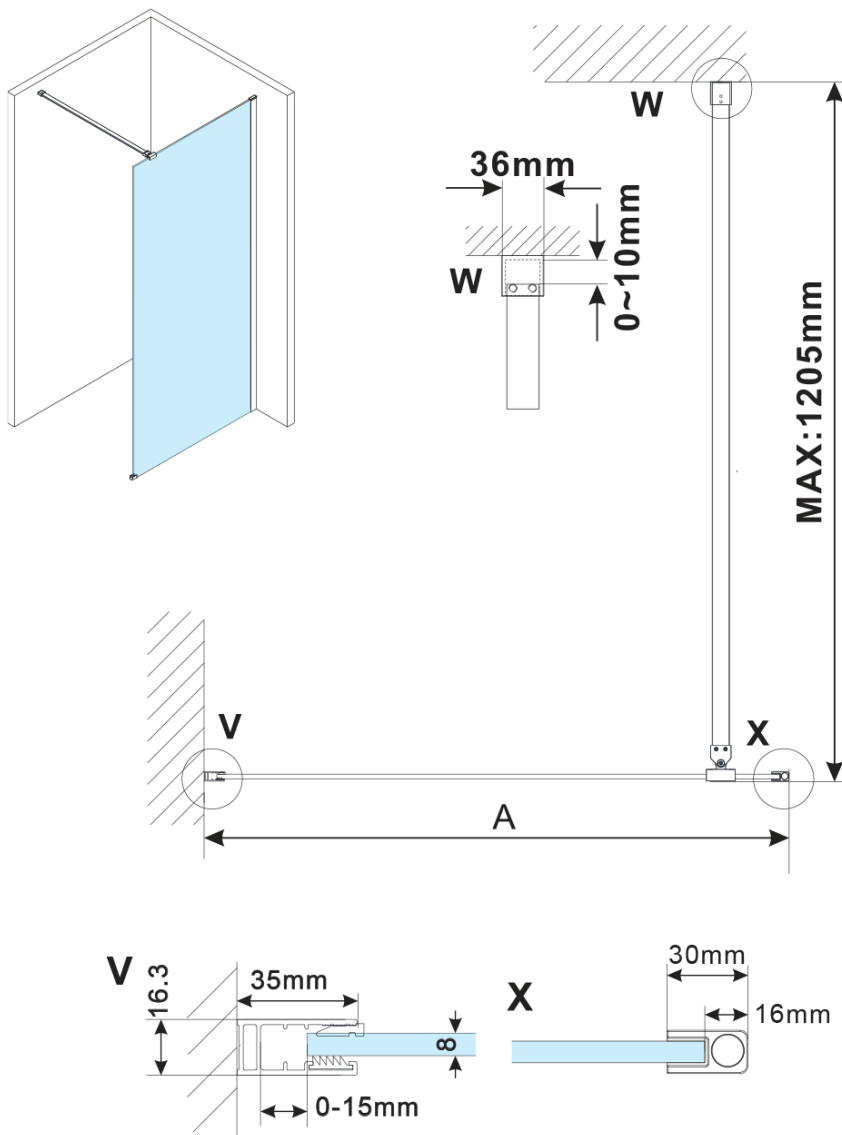

ESCA BLACK MATT jednodílná sprchová zástěna k instalaci ke stěně, matné sklo, 1500 mm

Objednací kód: ES1115-02

Základní informace

Značka: Gelco

Série: ESCA

Rozměry

Výška: 2100 mm

Hloubka: 1500 mm

Parametry

Barva profilu: Černá mat

Tvar: Jednostěnná pevná

Typ výplně: Matné sklo

Úprava skla: Antidrop

Tloušťka skla: 8 mm

Hmotnost / ks: 45.0 kg

Balení: 2 ks

Záruka: 2 roky

ESCA BLACK MATT jednodílná sprchová zástěna k instalaci ke stěně, matné sklo, 1500 mm

Technický list

MODEL	A,mm
ES1070/ES1170/ES1270/ES1370/ES1570	690~705
ES1080/ES1180/ES1280/ES1380/ES1580	790~805
ES1090/ES1190/ES1290/ES1390/ES1590	890~905
ES1010/ES1110/ES1210/ES1310/ES1510	990~1005
ES1011/ES1111/ES1211/ES1311/ES1511	1090~1105
ES1012/ES1112/ES1212/ES1312/ES1512	1190~1205
ES1013/ES1113/ES1213/ES1313/ES1513	1290~1305
ES1014/ES1114/ES1214/ES1314/ES1514	1390~1405
ES1015/ES1115/ES1215/ES1315/ES1515	1490~1505