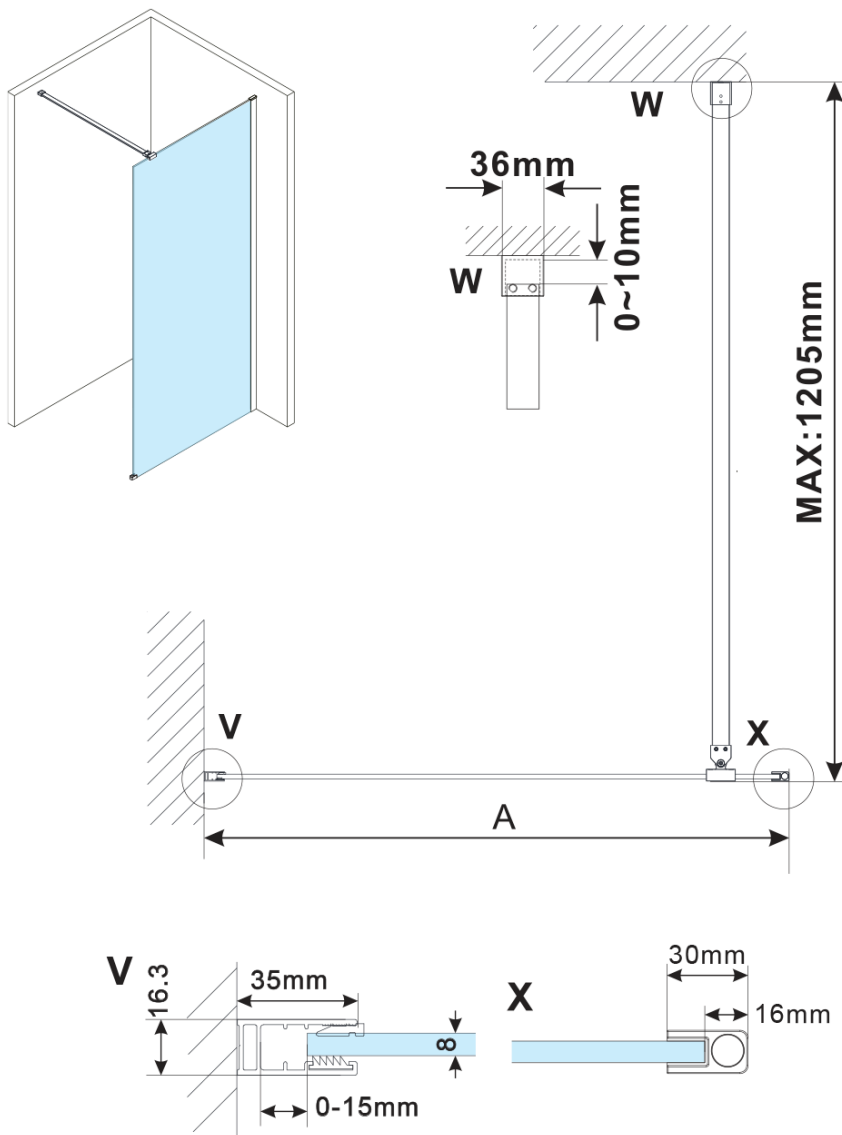

ESCA BLACK MATT jednodílná sprchová zástěna k instalaci ke stěně, matné sklo, 1200 mm

Objednací kód: ES1112-02

Základní informace

Značka: Gelco

Série: ESCA

Rozměry

Výška: 2100 mm

Hloubka: 1200 mm

Parametry

Barva profilu: Černá mat

Tvar: Jednostěnná pevná

Typ výplně: Matné sklo

Úprava skla: Antidrop

Tloušťka skla: 8 mm

Hmotnost / ks: 45.0 kg

Balení: 2 ks

Záruka: 2 roky

ESCA BLACK MATT jednodílná sprchová zástěna k instalaci ke stěně, matné sklo, 1200 mm

Technický list

MODEL	A,mm
ES1070/ES1170/ES1270/ES1370/ES1570	690~705
ES1080/ES1180/ES1280/ES1380/ES1580	790~805
ES1090/ES1190/ES1290/ES1390/ES1590	890~905
ES1010/ES1110/ES1210/ES1310/ES1510	990~1005
ES1011/ES1111/ES1211/ES1311/ES1511	1090~1105
ES1012/ES1112/ES1212/ES1312/ES1512	1190~1205
ES1013/ES1113/ES1213/ES1313/ES1513	1290~1305
ES1014/ES1114/ES1214/ES1314/ES1514	1390~1405
ES1015/ES1115/ES1215/ES1315/ES1515	1490~1505