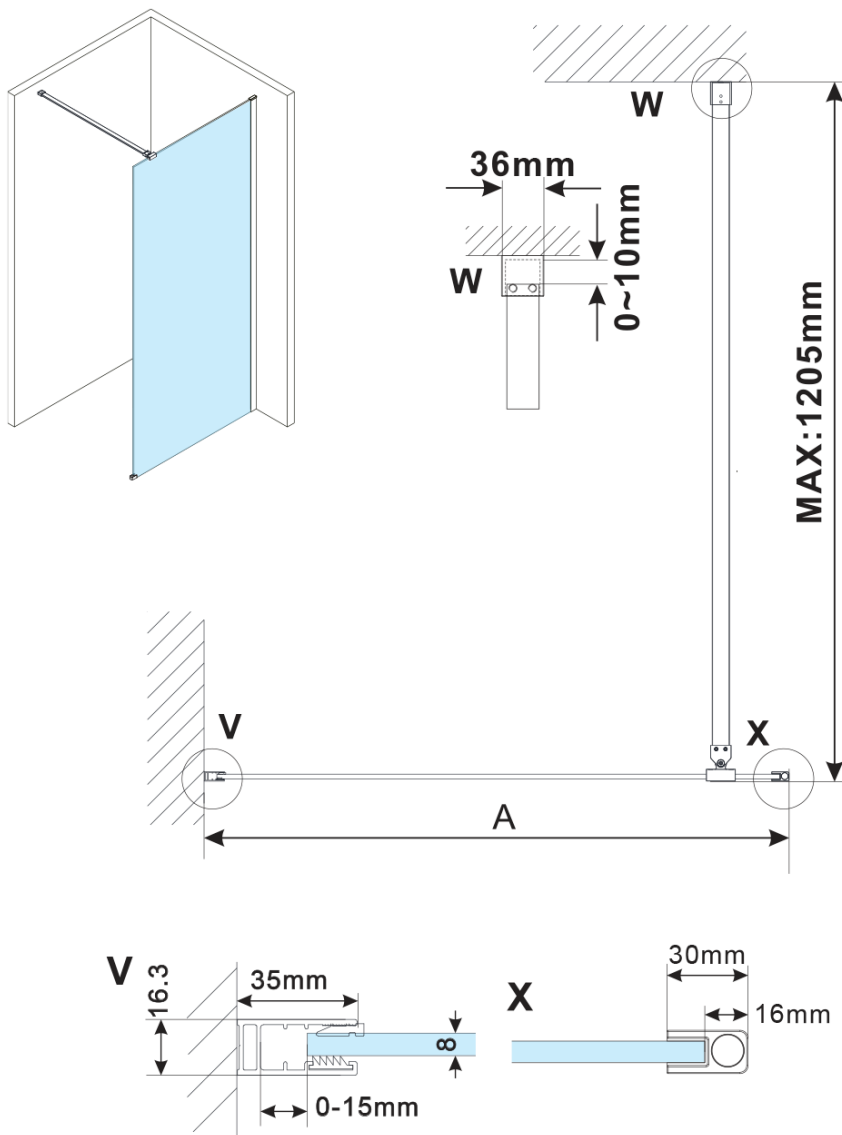

ESCA BLACK MATT jednodílná sprchová zástěna k instalaci ke stěně, matné sklo, 1100 mm

Objednací kód: ES1111-02

Základní informace

Značka: Gelco

Série: ESCA

Rozměry

Výška: 2100 mm

Hloubka: 1100 mm

Parametry

Barva profilu: Černá mat

Tvar: Jednostěnná pevná

Typ výplně: Matné sklo

Úprava skla: Antidrop

Tloušťka skla: 8 mm

Hmotnost / ks: 45.0 kg

Balení: 2 ks

Záruka: 2 roky

ESCA BLACK MATT jednodílná sprchová zástěna k instalaci ke stěně, matné sklo, 1100 mm

Technický list

MODEL	A,mm
ES1070/ES1170/ES1270/ES1370/ES1570	690~705
ES1080/ES1180/ES1280/ES1380/ES1580	790~805
ES1090/ES1190/ES1290/ES1390/ES1590	890~905
ES1010/ES1110/ES1210/ES1310/ES1510	990~1005
ES1011/ES1111/ES1211/ES1311/ES1511	1090~1105
ES1012/ES1112/ES1212/ES1312/ES1512	1190~1205
ES1013/ES1113/ES1213/ES1313/ES1513	1290~1305
ES1014/ES1114/ES1214/ES1314/ES1514	1390~1405
ES1015/ES1115/ES1215/ES1315/ES1515	1490~1505