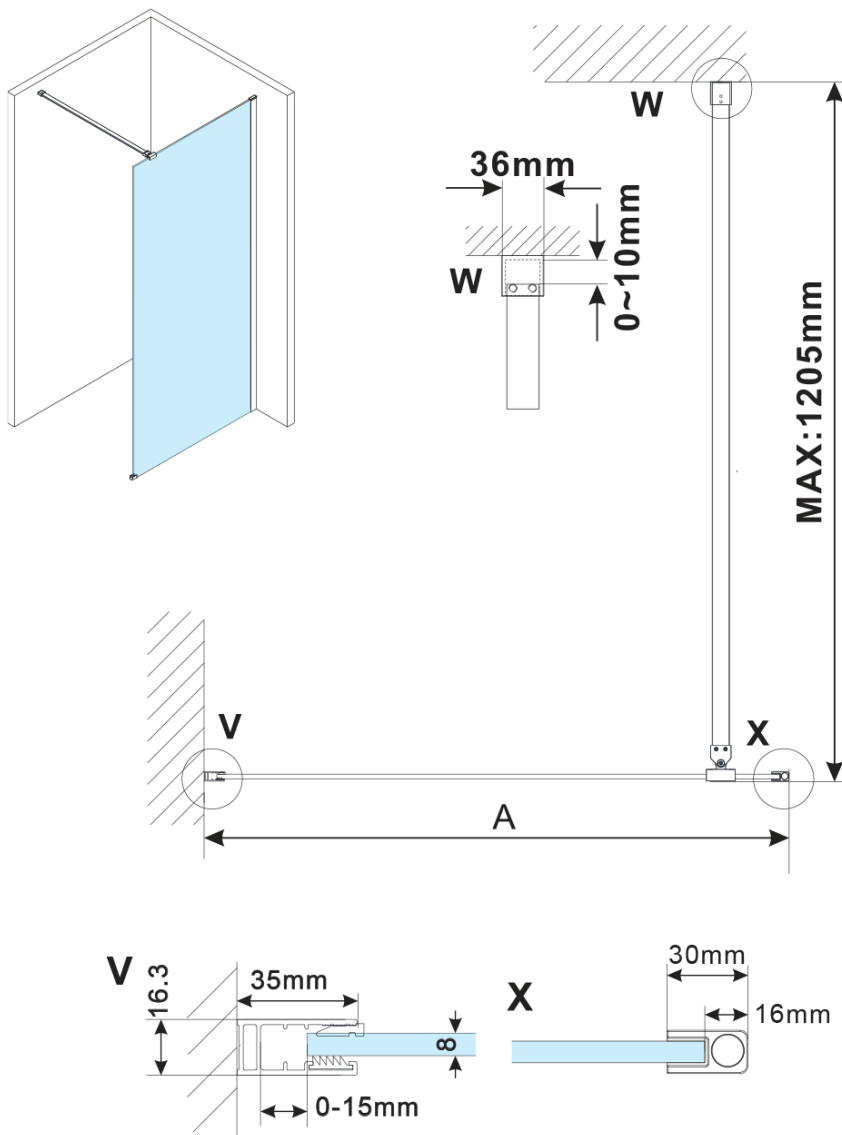

ESCA BLACK MATT jednodílná sprchová zástěna k instalaci ke stěně, matné sklo, 1000 mm

Objednací kód: ES1110-02

Základní informace

Značka: Gelco

Série: ESCA

Rozměry

Výška: 2100 mm

Hloubka: 1000 mm

Parametry

Barva profilu: Černá mat

Tvar: Jednostěnná pevná

Typ výplně: Matné sklo

Úprava skla: Antidrop

Tloušťka skla: 8 mm

Hmotnost / ks: 45.0 kg

Balení: 2 ks

Záruka: 2 roky

ESCA BLACK MATT jednodílná sprchová zástěna k instalaci ke stěně, matné sklo, 1000 mm

Technický list

MODEL	A,mm
ES1070/ES1170/ES1270/ES1370/ES1570	690~705
ES1080/ES1180/ES1280/ES1380/ES1580	790~805
ES1090/ES1190/ES1290/ES1390/ES1590	890~905
ES1010/ES1110/ES1210/ES1310/ES1510	990~1005
ES1011/ES1111/ES1211/ES1311/ES1511	1090~1105
ES1012/ES1112/ES1212/ES1312/ES1512	1190~1205
ES1013/ES1113/ES1213/ES1313/ES1513	1290~1305
ES1014/ES1114/ES1214/ES1314/ES1514	1390~1405
ES1015/ES1115/ES1215/ES1315/ES1515	1490~1505