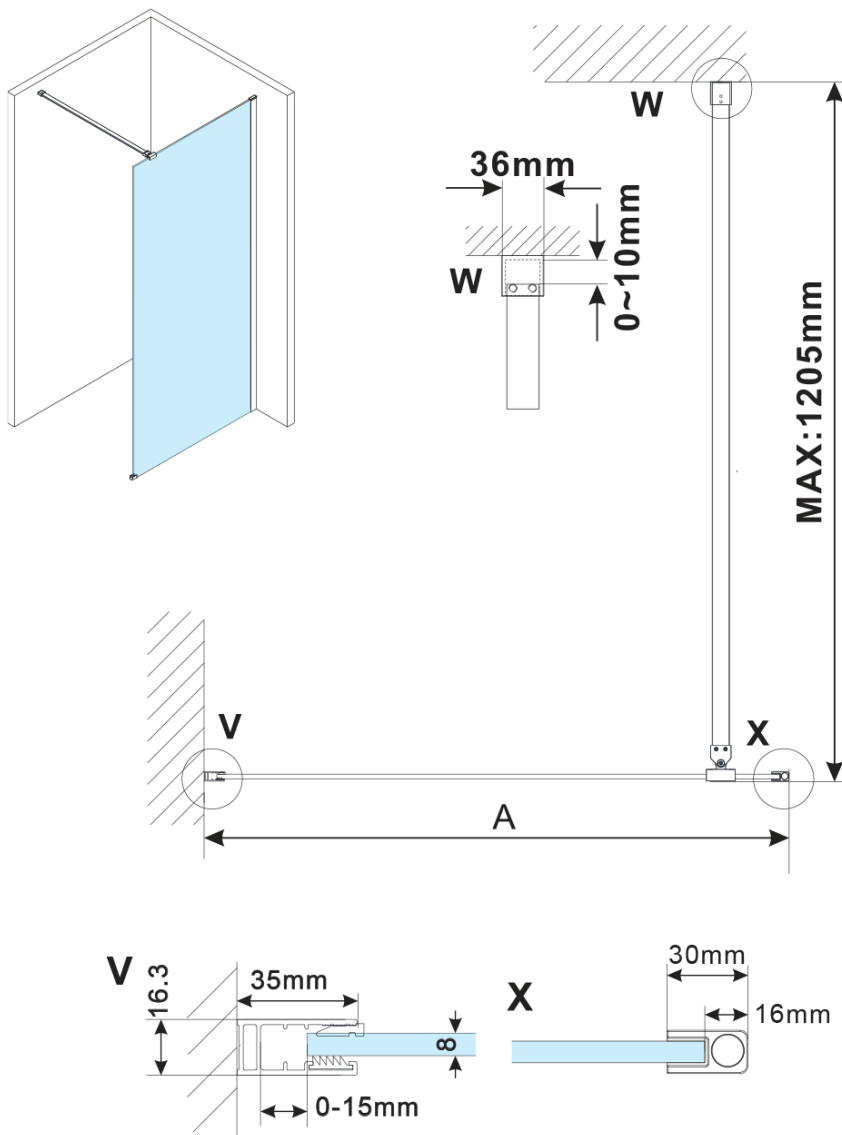

ESCA CHROME jednodílná sprchová zástěna k instalaci ke stěně, matné sklo, 900 mm

Objednací kód: ES1190-01

Základní informace

Značka: Gelco

Série: ESCA

Rozměry

Výška: 2100 mm

Hloubka: 900 mm

Parametry

Barva profilu: Chrom - Leštěný hliník

Tvar: Jednostěnná pevná

Typ výplně: Matné sklo

Úprava skla: Antidrop

Tloušťka skla: 8 mm

Hmotnost / ks: 45.0 kg

Balení: 2 ks

Záruka: 2 roky

ESCA CHROME jednodílná sprchová zástěna k instalaci ke stěně, matné sklo, 900 mm

Technický list

MODEL	A,mm
ES1070/ES1170/ES1270/ES1370/ES1570	690~705
ES1080/ES1180/ES1280/ES1380/ES1580	790~805
ES1090/ES1190/ES1290/ES1390/ES1590	890~905
ES1010/ES1110/ES1210/ES1310/ES1510	990~1005
ES1011/ES1111/ES1211/ES1311/ES1511	1090~1105
ES1012/ES1112/ES1212/ES1312/ES1512	1190~1205
ES1013/ES1113/ES1213/ES1313/ES1513	1290~1305
ES1014/ES1114/ES1214/ES1314/ES1514	1390~1405
ES1015/ES1115/ES1215/ES1315/ES1515	1490~1505