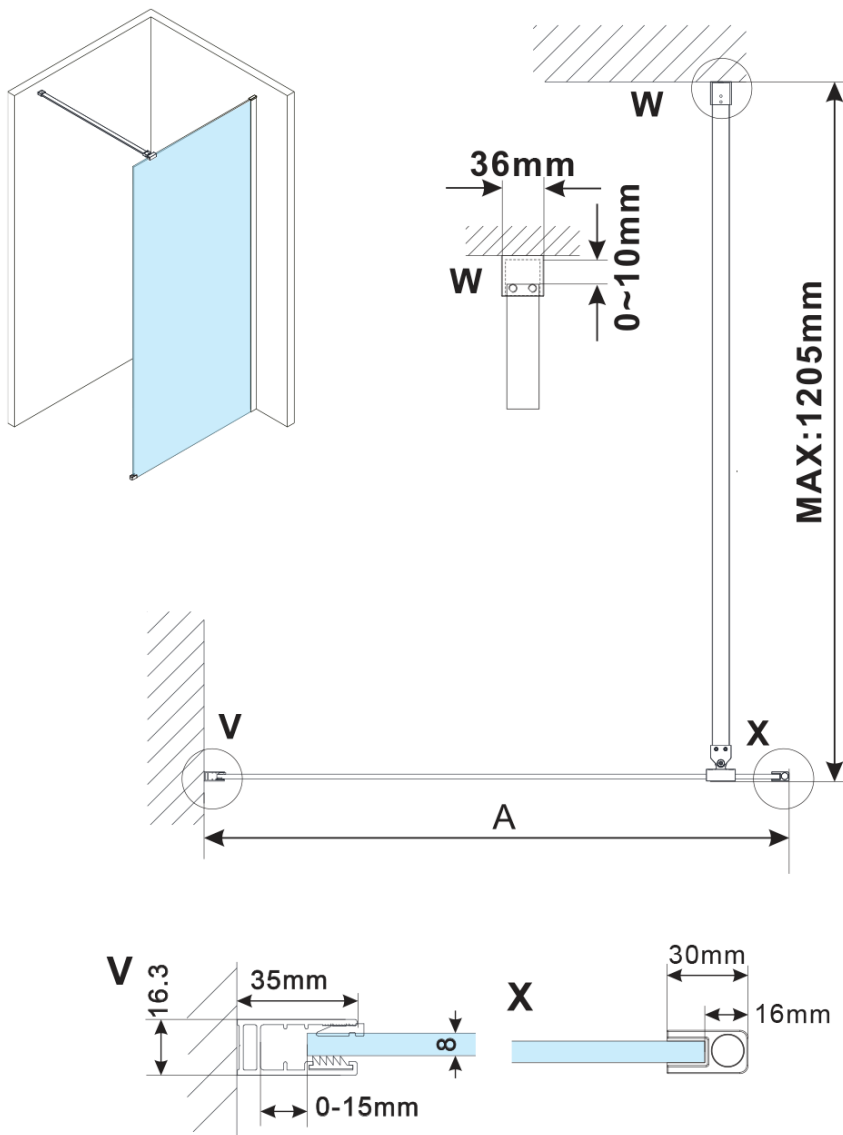

ESCA CHROME jednodílná sprchová zástěna k instalaci ke stěně, matné sklo, 800 mm

Objednací kód: ES1180-01

Základní informace

Značka: Gelco

Série: ESCA

Rozměry

Výška: 2100 mm

Hloubka: 800 mm

Parametry

Barva profilu: Chrom - Leštěný hliník

Tvar: Jednostěnná pevná

Typ výplně: Matné sklo

Úprava skla: Antidrop

Tloušťka skla: 8 mm

Hmotnost / ks: 45.0 kg

Balení: 2 ks

Záruka: 2 roky

ESCA CHROME jednodílná sprchová zástěna k instalaci ke stěně, matné sklo, 800 mm

Technický list

MODEL	A,mm
ES1070/ES1170/ES1270/ES1370/ES1570	690~705
ES1080/ES1180/ES1280/ES1380/ES1580	790~805
ES1090/ES1190/ES1290/ES1390/ES1590	890~905
ES1010/ES1110/ES1210/ES1310/ES1510	990~1005
ES1011/ES1111/ES1211/ES1311/ES1511	1090~1105
ES1012/ES1112/ES1212/ES1312/ES1512	1190~1205
ES1013/ES1113/ES1213/ES1313/ES1513	1290~1305
ES1014/ES1114/ES1214/ES1314/ES1514	1390~1405
ES1015/ES1115/ES1215/ES1315/ES1515	1490~1505