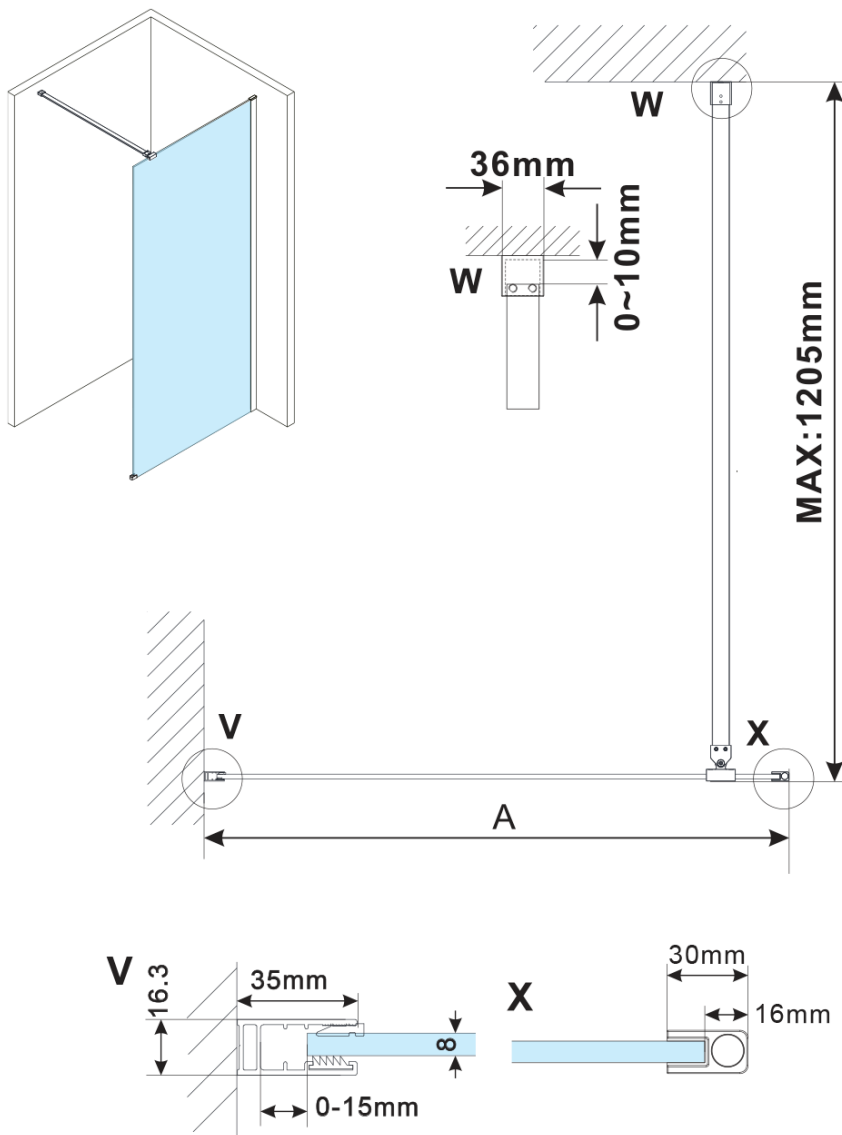

ESCA CHROME jednodílná sprchová zástěna k instalaci ke stěně, matné sklo, 1300 mm

Objednací kód: ES1113-01

Základní informace

Značka: Gelco

Série: ESCA

Rozměry

Výška: 2100 mm

Hloubka: 1300 mm

Parametry

Barva profilu: Chrom - Leštěný hliník

Tvar: Jednostěnná pevná

Typ výplně: Matné sklo

Úprava skla: Antidrop

Tloušťka skla: 8 mm

Hmotnost / ks: 45.0 kg

Balení: 2 ks

Záruka: 2 roky

ESCA CHROME jednodílná sprchová zástěna k instalaci ke stěně, matné sklo, 1300 mm

Technický list

MODEL	A,mm
ES1070/ES1170/ES1270/ES1370/ES1570	690~705
ES1080/ES1180/ES1280/ES1380/ES1580	790~805
ES1090/ES1190/ES1290/ES1390/ES1590	890~905
ES1010/ES1110/ES1210/ES1310/ES1510	990~1005
ES1011/ES1111/ES1211/ES1311/ES1511	1090~1105
ES1012/ES1112/ES1212/ES1312/ES1512	1190~1205
ES1013/ES1113/ES1213/ES1313/ES1513	1290~1305
ES1014/ES1114/ES1214/ES1314/ES1514	1390~1405
ES1015/ES1115/ES1215/ES1315/ES1515	1490~1505