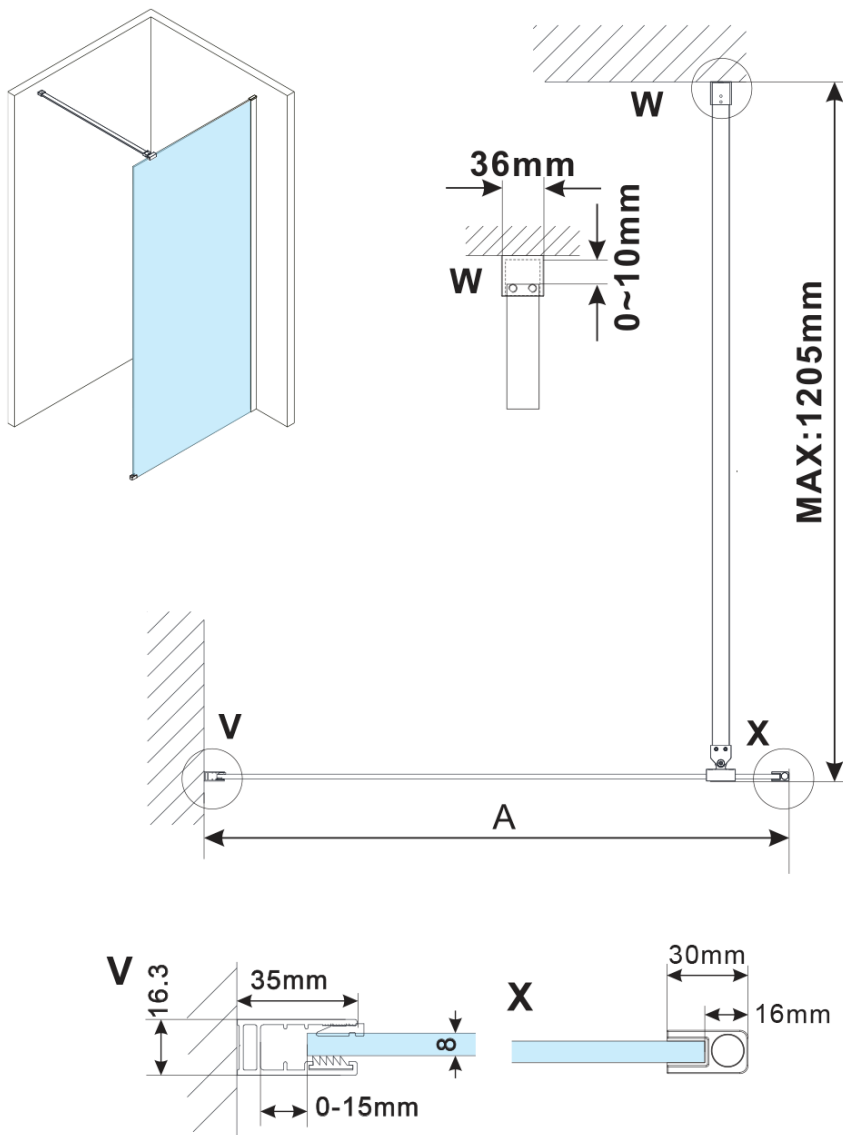

ESCA CHROME jednodílná sprchová zástěna k instalaci ke stěně, matné sklo, 1200 mm

Objednací kód: ES1112-01

Základní informace

Značka: Gelco

Série: ESCA

Rozměry

Výška: 2100 mm

Hloubka: 1200 mm

Parametry

Barva profilu: Chrom - Leštěný hliník

Tvar: Jednostěnná pevná

Typ výplně: Matné sklo

Úprava skla: Antidrop

Tloušťka skla: 8 mm

Hmotnost / ks: 45.0 kg

Balení: 2 ks

Záruka: 2 roky

ESCA CHROME jednodílná sprchová zástěna k instalaci ke stěně, matné sklo, 1200 mm

Technický list

MODEL	A,mm
ES1070/ES1170/ES1270/ES1370/ES1570	690~705
ES1080/ES1180/ES1280/ES1380/ES1580	790~805
ES1090/ES1190/ES1290/ES1390/ES1590	890~905
ES1010/ES1110/ES1210/ES1310/ES1510	990~1005
ES1011/ES1111/ES1211/ES1311/ES1511	1090~1105
ES1012/ES1112/ES1212/ES1312/ES1512	1190~1205
ES1013/ES1113/ES1213/ES1313/ES1513	1290~1305
ES1014/ES1114/ES1214/ES1314/ES1514	1390~1405
ES1015/ES1115/ES1215/ES1315/ES1515	1490~1505