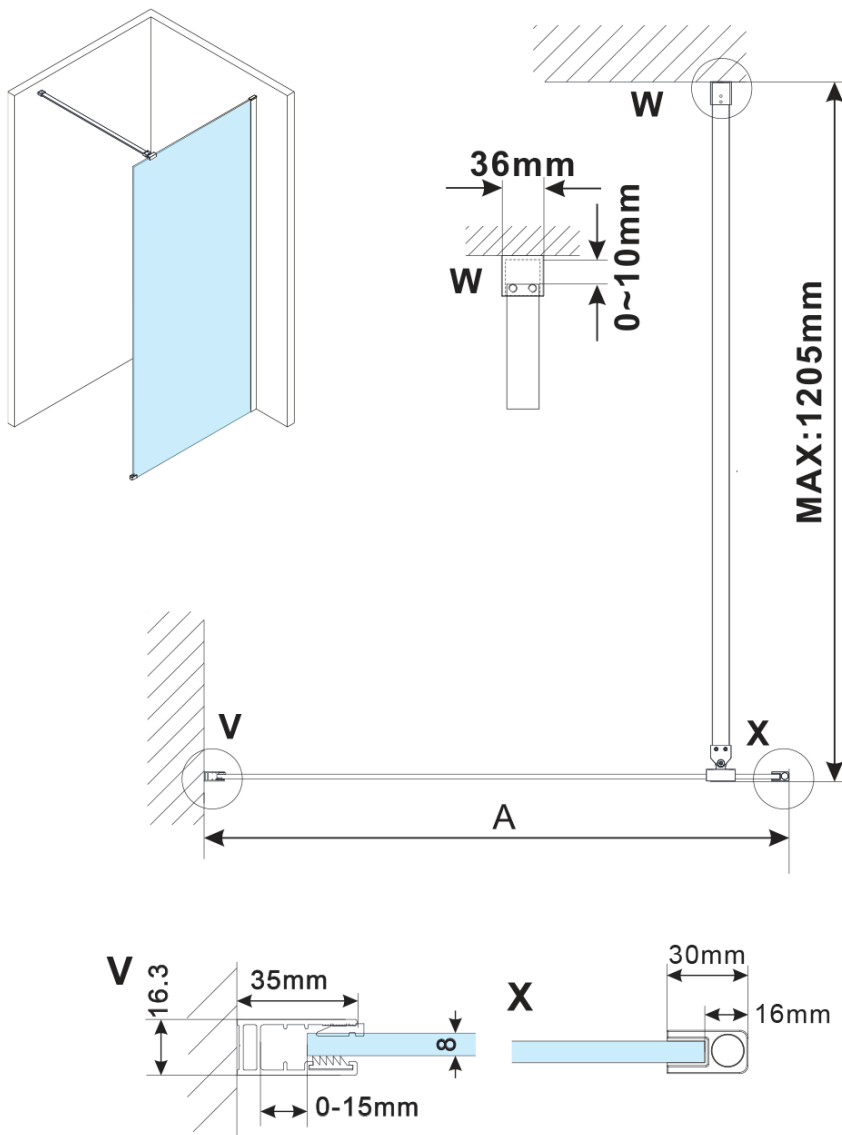

ESCA WHITE MATT jednodílná sprchová zástěna k instalaci ke stěně, sklo čiré, 900 mm

Objednací kód: ES1090-03

Základní informace

Značka: Gelco

Série: ESCA

Rozměry

Výška: 2100 mm

Hloubka: 900 mm

Parametry

Barva profilu: Bílá

Tvar: Jednostěnná pevná

Typ výplně: Čiré sklo

Úprava skla: Antidrop

Tloušťka skla: 8 mm

Hmotnost / ks: 45.0 kg

Balení: 2 ks

Záruka: 2 roky

ESCA WHITE MATT jednodílná sprchová zástěna k instalaci ke stěně, sklo čiré, 900 mm

Technický list

| MODEL | A,mm |
|------------------------------------|-----------|
| ES1070/ES1170/ES1270/ES1370/ES1570 | 690~705 |
| ES1080/ES1180/ES1280/ES1380/ES1580 | 790~805 |
| ES1090/ES1190/ES1290/ES1390/ES1590 | 890~905 |
| ES1010/ES1110/ES1210/ES1310/ES1510 | 990~1005 |
| ES1011/ES1111/ES1211/ES1311/ES1511 | 1090~1105 |
| ES1012/ES1112/ES1212/ES1312/ES1512 | 1190~1205 |
| ES1013/ES1113/ES1213/ES1313/ES1513 | 1290~1305 |
| ES1014/ES1114/ES1214/ES1314/ES1514 | 1390~1405 |
| ES1015/ES1115/ES1215/ES1315/ES1515 | 1490~1505 |