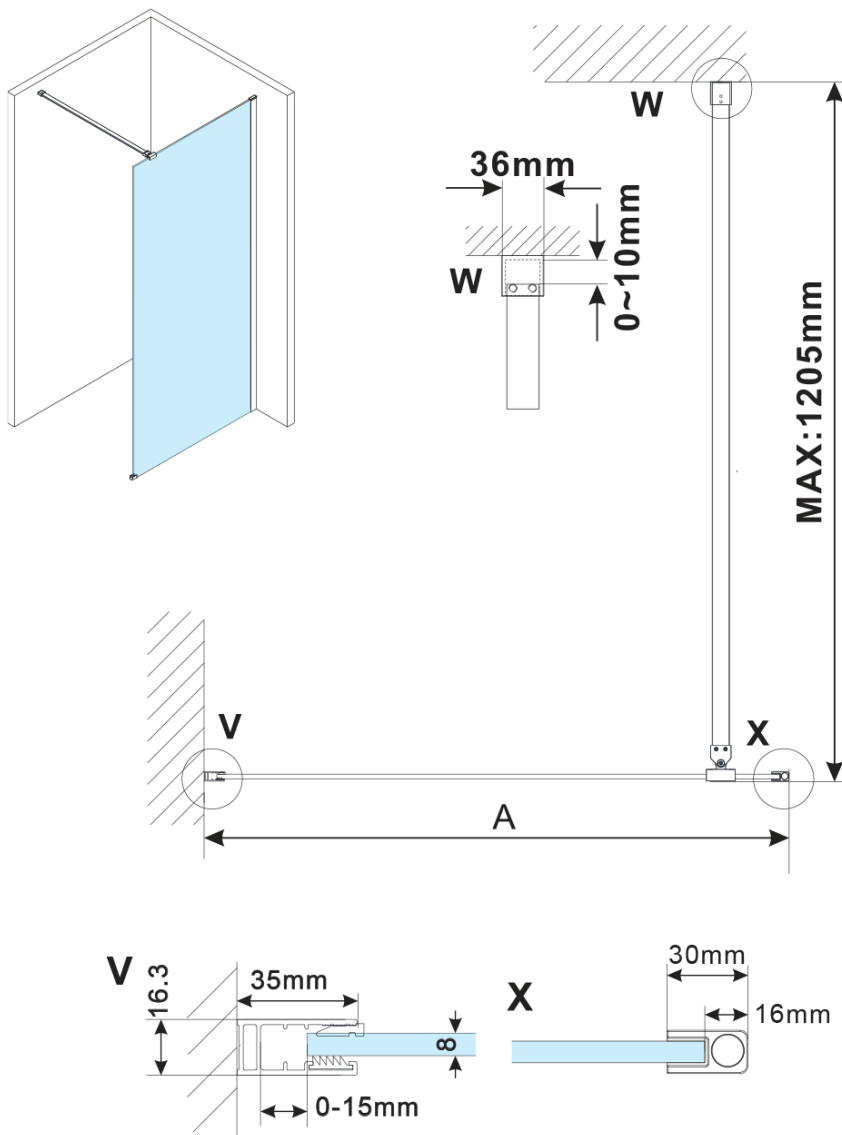

ESCA GOLD MATT jednodílná sprchová zástěna k instalaci ke stěně, sklo čiré, 900 mm

Objednací kód: ES1090-04

Základní informace

Značka: Gelco

Série: ESCA

Rozměry

Výška: 2100 mm

Hloubka: 900 mm

Parametry

Barva profilu: Zlatá mat

Tvar: Jednostěnná pevná

Typ výplně: Čiré sklo

Úprava skla: Antidrop

Tloušťka skla: 8 mm

Hmotnost / ks: 45.0 kg

Balení: 2 ks

Záruka: 2 roky

ESCA GOLD MATT jednodílná sprchová zástěna k instalaci ke stěně, sklo čiré, 900 mm

Technický list

MODEL	A,mm
ES1070/ES1170/ES1270/ES1370/ES1570	690~705
ES1080/ES1180/ES1280/ES1380/ES1580	790~805
ES1090/ES1190/ES1290/ES1390/ES1590	890~905
ES1010/ES1110/ES1210/ES1310/ES1510	990~1005
ES1011/ES1111/ES1211/ES1311/ES1511	1090~1105
ES1012/ES1112/ES1212/ES1312/ES1512	1190~1205
ES1013/ES1113/ES1213/ES1313/ES1513	1290~1305
ES1014/ES1114/ES1214/ES1314/ES1514	1390~1405
ES1015/ES1115/ES1215/ES1315/ES1515	1490~1505