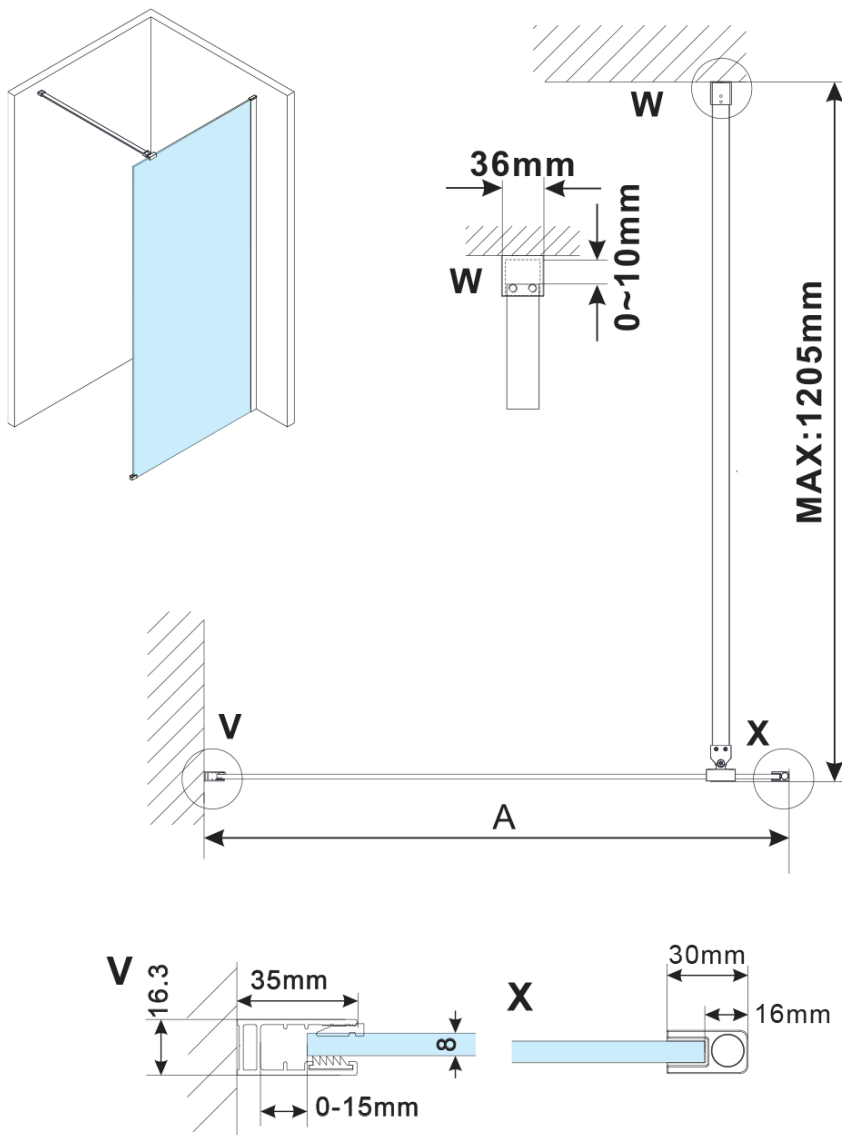

ESCA GOLD MATT jednodílná sprchová zástěna k instalaci ke stěně, sklo čiré, 700 mm

Objednací kód: ES1070-04

Základní informace

Značka: Gelco

Série: ESCA

Rozměry

Výška: 2100 mm

Hloubka: 700 mm

Parametry

Barva profilu: Zlatá mat

Tvar: Jednostěnná pevná

Typ výplně: Čiré sklo

Úprava skla: Antidrop

Tloušťka skla: 8 mm

Hmotnost / ks: 45.0 kg

Balení: 2 ks

Záruka: 2 roky

ESCA GOLD MATT jednodílná sprchová zástěna k instalaci ke stěně, sklo čiré, 700 mm

Technický list

MODEL	A,mm
ES1070/ES1170/ES1270/ES1370/ES1570	690~705
ES1080/ES1180/ES1280/ES1380/ES1580	790~805
ES1090/ES1190/ES1290/ES1390/ES1590	890~905
ES1010/ES1110/ES1210/ES1310/ES1510	990~1005
ES1011/ES1111/ES1211/ES1311/ES1511	1090~1105
ES1012/ES1112/ES1212/ES1312/ES1512	1190~1205
ES1013/ES1113/ES1213/ES1313/ES1513	1290~1305
ES1014/ES1114/ES1214/ES1314/ES1514	1390~1405
ES1015/ES1115/ES1215/ES1315/ES1515	1490~1505