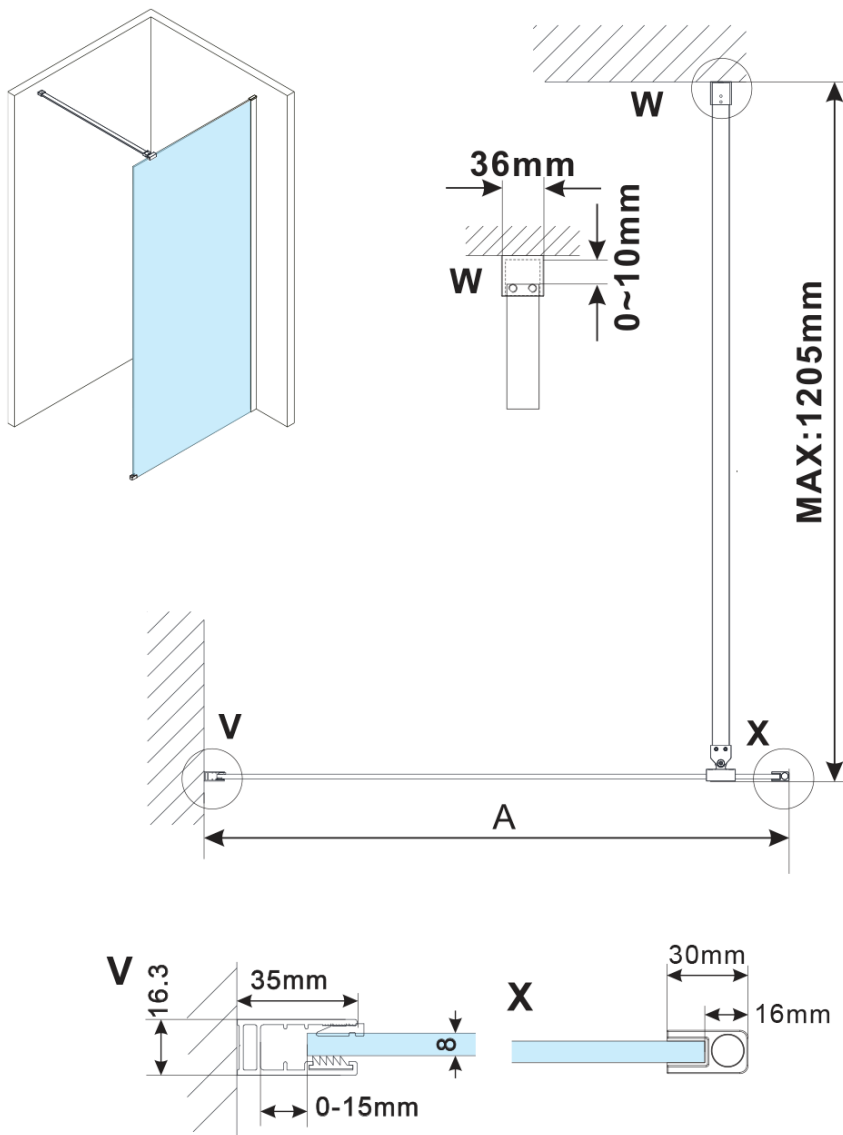

ESCA GOLD MATT jednodílná sprchová zástěna k instalaci ke stěně, sklo čiré, 1500 mm

Objednací kód: ES1015-04

Základní informace

Značka: Gelco

Série: ESCA

Rozměry

Výška: 2100 mm

Hloubka: 1500 mm

Parametry

Barva profilu: Zlatá mat

Tvar: Jednostěnná pevná

Typ výplně: Čiré sklo

Úprava skla: Antidrop

Tloušťka skla: 8 mm

Hmotnost / ks: 45.0 kg

Balení: 2 ks

Záruka: 2 roky

ESCA GOLD MATT jednodílná sprchová zástěna k instalaci ke stěně, sklo čiré, 1500 mm

Technický list

MODEL	A,mm
ES1070/ES1170/ES1270/ES1370/ES1570	690~705
ES1080/ES1180/ES1280/ES1380/ES1580	790~805
ES1090/ES1190/ES1290/ES1390/ES1590	890~905
ES1010/ES1110/ES1210/ES1310/ES1510	990~1005
ES1011/ES1111/ES1211/ES1311/ES1511	1090~1105
ES1012/ES1112/ES1212/ES1312/ES1512	1190~1205
ES1013/ES1113/ES1213/ES1313/ES1513	1290~1305
ES1014/ES1114/ES1214/ES1314/ES1514	1390~1405
ES1015/ES1115/ES1215/ES1315/ES1515	1490~1505