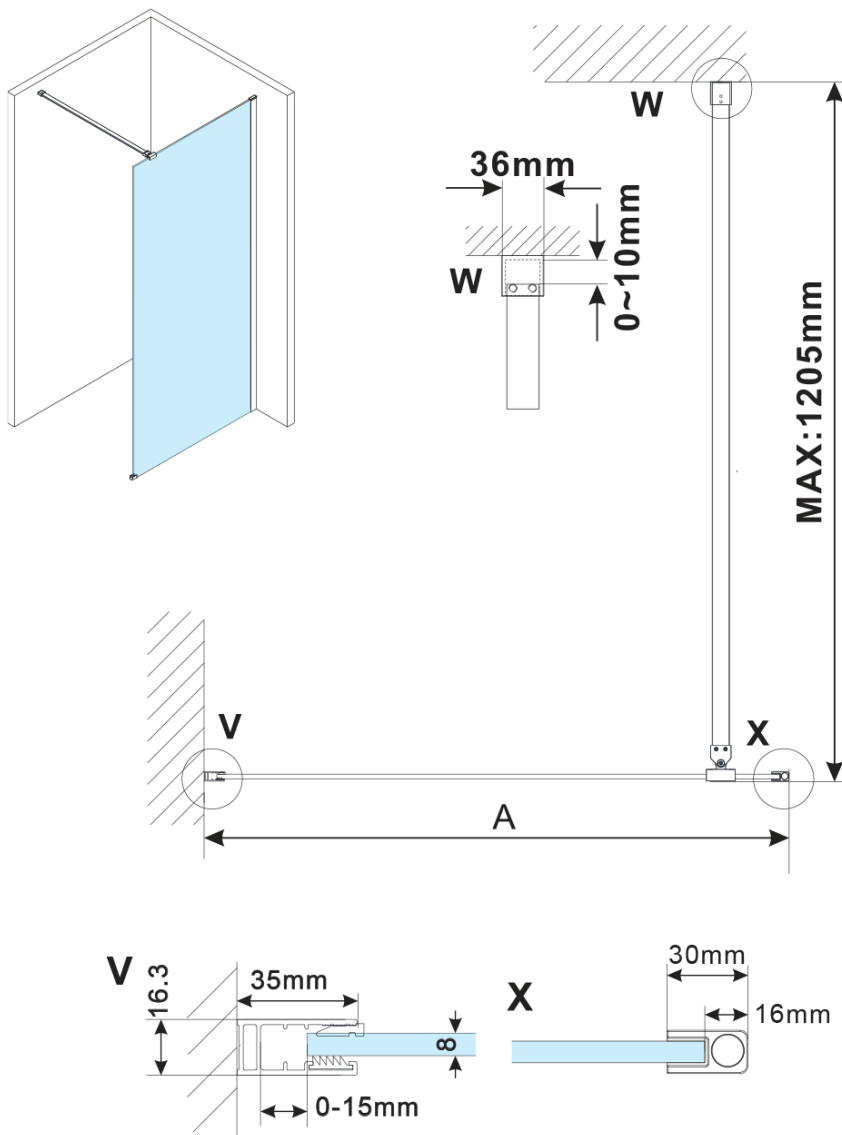

ESCA GOLD MATT jednodílná sprchová zástěna k instalaci ke stěně, sklo čiré, 1100 mm

Objednací kód: ES1011-04

Základní informace

Značka: Gelco

Série: ESCA

Rozměry

Výška: 2100 mm

Hloubka: 1100 mm

Parametry

Barva profilu: Zlatá mat

Tvar: Jednostěnná pevná

Typ výplně: Čiré sklo

Úprava skla: Antidrop

Tloušťka skla: 8 mm

Hmotnost / ks: 45.0 kg

Balení: 2 ks

Záruka: 2 roky

ESCA GOLD MATT jednodílná sprchová zástěna k instalaci ke stěně, sklo čiré, 1100 mm

Technický list

MODEL	A,mm
ES1070/ES1170/ES1270/ES1370/ES1570	690~705
ES1080/ES1180/ES1280/ES1380/ES1580	790~805
ES1090/ES1190/ES1290/ES1390/ES1590	890~905
ES1010/ES1110/ES1210/ES1310/ES1510	990~1005
ES1011/ES1111/ES1211/ES1311/ES1511	1090~1105
ES1012/ES1112/ES1212/ES1312/ES1512	1190~1205
ES1013/ES1113/ES1213/ES1313/ES1513	1290~1305
ES1014/ES1114/ES1214/ES1314/ES1514	1390~1405
ES1015/ES1115/ES1215/ES1315/ES1515	1490~1505