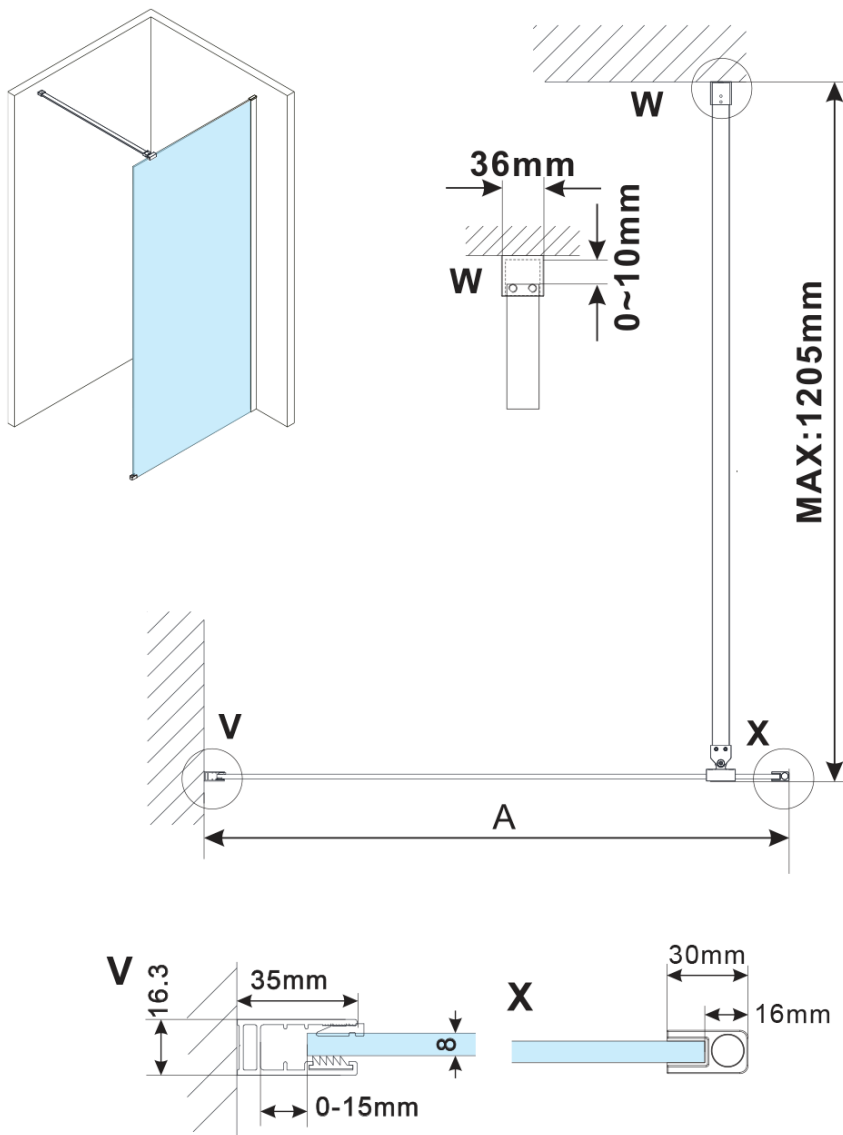

ESCA WHITE MATT jednodílná sprchová zástěna k instalaci ke stěně, sklo čiré, 1500 mm

Technický list

MODEL	A,mm
ES1070/ES1170/ES1270/ES1370/ES1570	690~705
ES1080/ES1180/ES1280/ES1380/ES1580	790~805
ES1090/ES1190/ES1290/ES1390/ES1590	890~905
ES1010/ES1110/ES1210/ES1310/ES1510	990~1005
ES1011/ES1111/ES1211/ES1311/ES1511	1090~1105
ES1012/ES1112/ES1212/ES1312/ES1512	1190~1205
ES1013/ES1113/ES1213/ES1313/ES1513	1290~1305
ES1014/ES1114/ES1214/ES1314/ES1514	1390~1405
ES1015/ES1115/ES1215/ES1315/ES1515	1490~1505