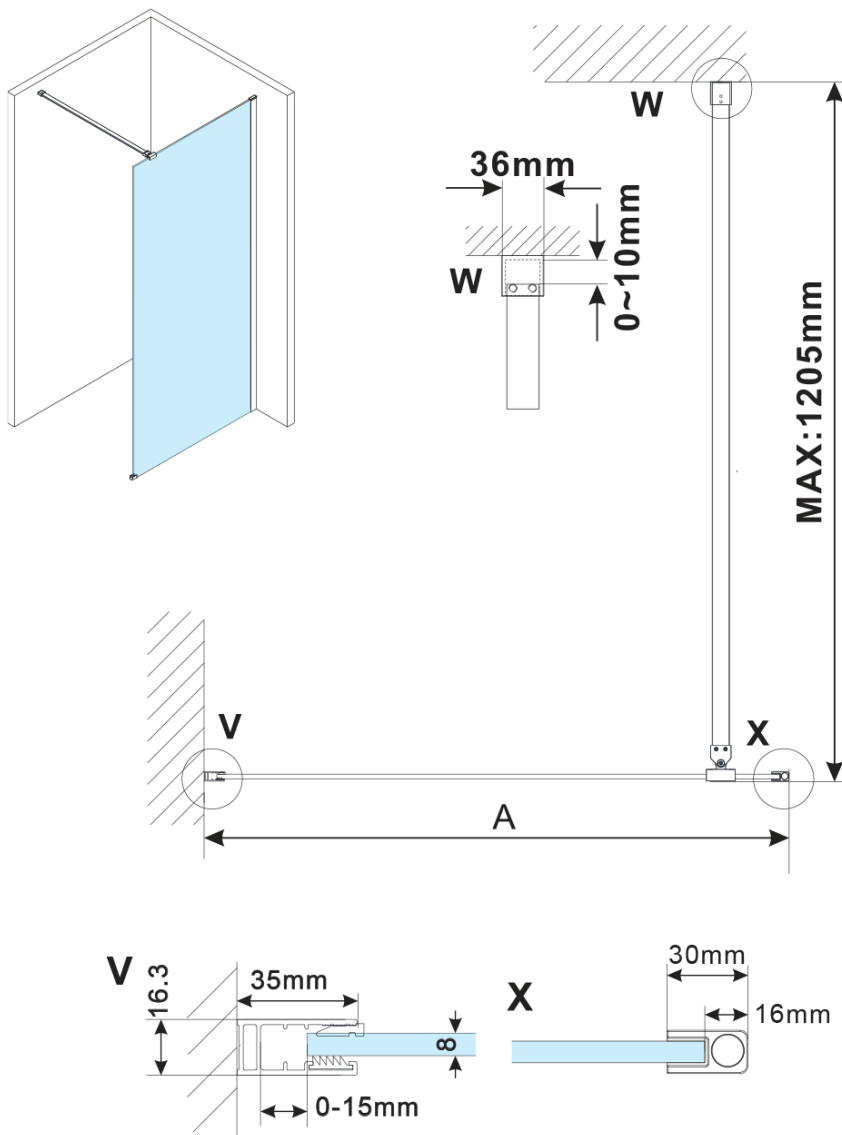

ESCA WHITE MATT jednodílná sprchová zástěna k instalaci ke stěně, sklo čiré, 1300 mm

Technický list

MODEL	A,mm
ES1070/ES1170/ES1270/ES1370/ES1570	690~705
ES1080/ES1180/ES1280/ES1380/ES1580	790~805
ES1090/ES1190/ES1290/ES1390/ES1590	890~905
ES1010/ES1110/ES1210/ES1310/ES1510	990~1005
ES1011/ES1111/ES1211/ES1311/ES1511	1090~1105
ES1012/ES1112/ES1212/ES1312/ES1512	1190~1205
ES1013/ES1113/ES1213/ES1313/ES1513	1290~1305
ES1014/ES1114/ES1214/ES1314/ES1514	1390~1405
ES1015/ES1115/ES1215/ES1315/ES1515	1490~1505