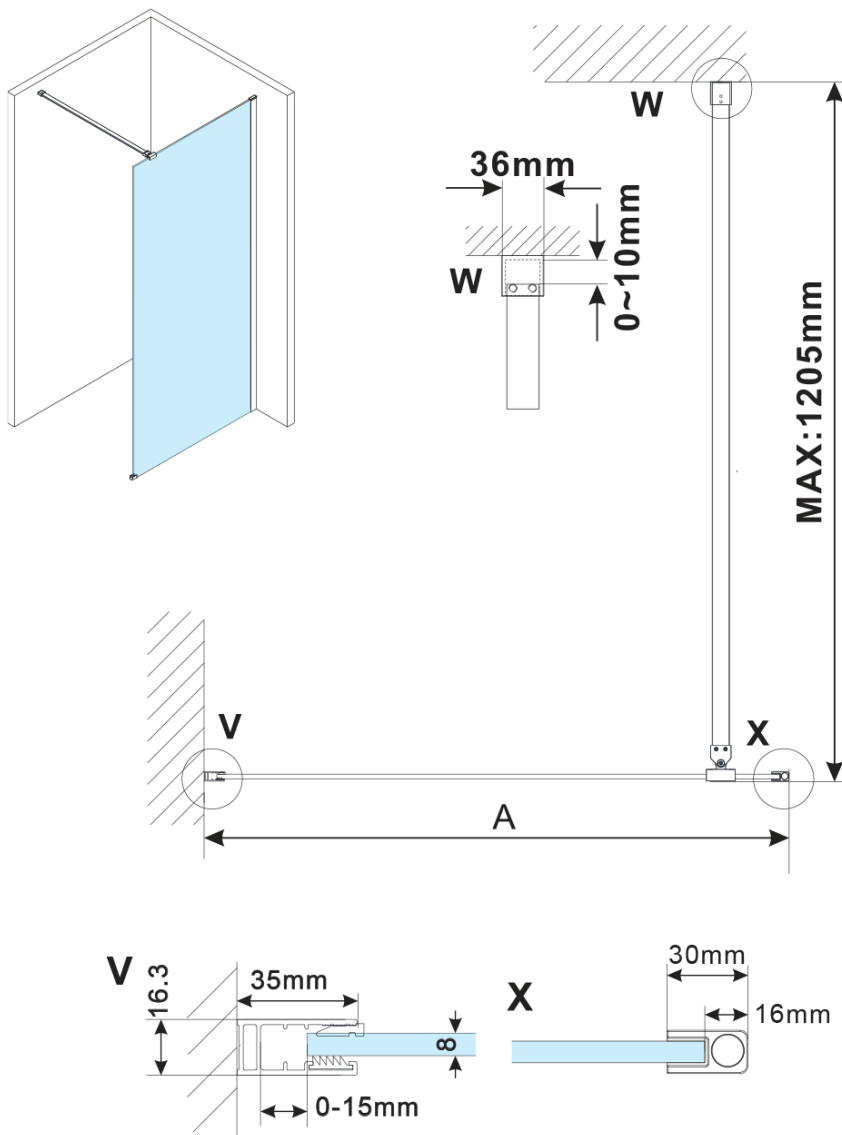

ESCA WHITE MATT jednodílná sprchová zástěna k instalaci ke stěně, sklo čiré, 1100 mm

Objednací kód: ES1011-03

Základní informace

Značka: Gelco

Série: ESCA

Rozměry

Výška: 2100 mm

Hloubka: 1100 mm

Parametry

Barva profilu: Bílá

Tvar: Jednostěnná pevná

Typ výplně: Čiré sklo

Úprava skla: Antidrop

Tloušťka skla: 8 mm

Hmotnost / ks: 45.0 kg

Balení: 2 ks

Záruka: 2 roky

ESCA WHITE MATT jednodílná sprchová zástěna k instalaci ke stěně, sklo čiré, 1100 mm

Technický list

MODEL	A,mm
ES1070/ES1170/ES1270/ES1370/ES1570	690~705
ES1080/ES1180/ES1280/ES1380/ES1580	790~805
ES1090/ES1190/ES1290/ES1390/ES1590	890~905
ES1010/ES1110/ES1210/ES1310/ES1510	990~1005
ES1011/ES1111/ES1211/ES1311/ES1511	1090~1105
ES1012/ES1112/ES1212/ES1312/ES1512	1190~1205
ES1013/ES1113/ES1213/ES1313/ES1513	1290~1305
ES1014/ES1114/ES1214/ES1314/ES1514	1390~1405
ES1015/ES1115/ES1215/ES1315/ES1515	1490~1505