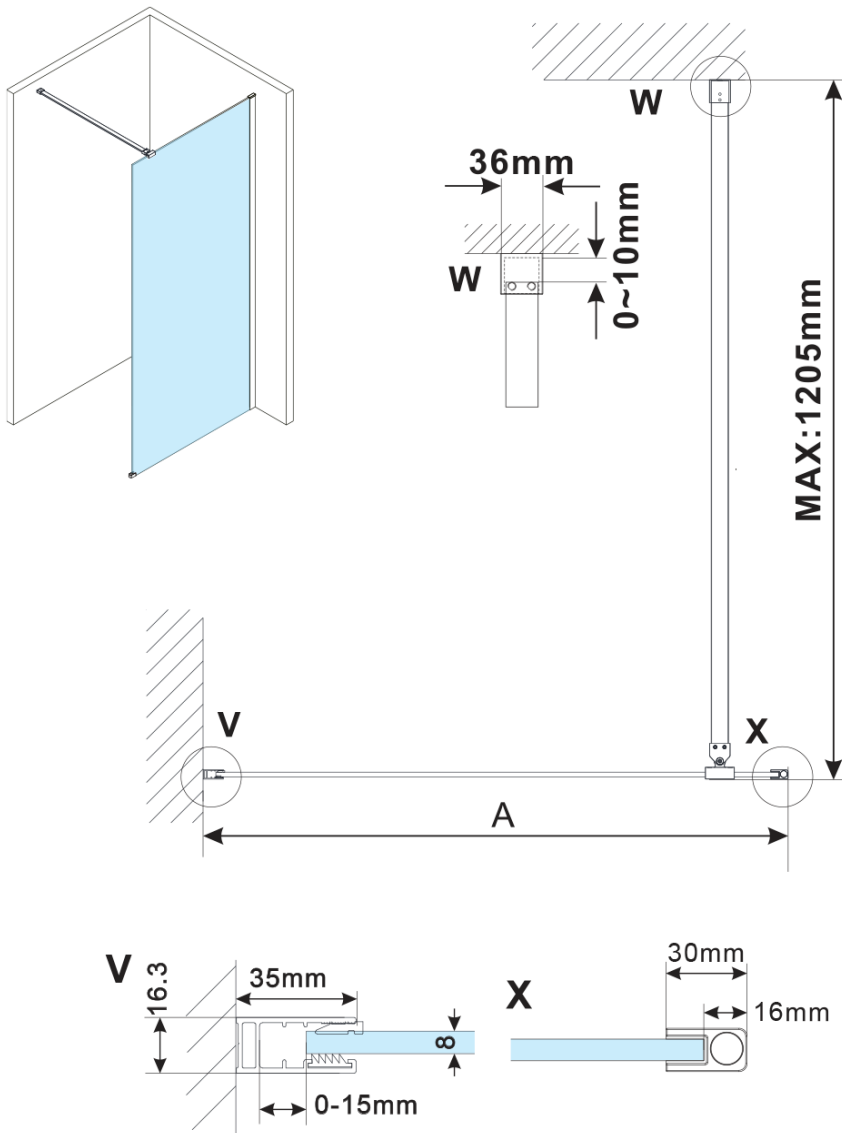

ESCA WHITE MATT jednodílná sprchová zástěna k instalaci ke stěně, sklo čiré, 1000 mm

Objednací kód: ES1010-03

Základní informace

Značka: Gelco

Série: ESCA

Rozměry

Výška: 2100 mm

Hloubka: 1000 mm

Parametry

Barva profilu: Bílá

Tvar: Jednotěnná pevná

Typ výplně: Čiré sklo

Úprava skla: Antidrop

Tloušťka skla: 8 mm

Hmotnost / ks: 45.0 kg

Balení: 2 ks

Záruka: 2 roky

ESCA WHITE MATT jednodílná sprchová zástěna k instalaci ke stěně, sklo čiré, 1000 mm

Technický list

MODEL	A,mm
ES1070/ES1170/ES1270/ES1370/ES1570	690~705
ES1080/ES1180/ES1280/ES1380/ES1580	790~805
ES1090/ES1190/ES1290/ES1390/ES1590	890~905
ES1010/ES1110/ES1210/ES1310/ES1510	990~1005
ES1011/ES1111/ES1211/ES1311/ES1511	1090~1105
ES1012/ES1112/ES1212/ES1312/ES1512	1190~1205
ES1013/ES1113/ES1213/ES1313/ES1513	1290~1305
ES1014/ES1114/ES1214/ES1314/ES1514	1390~1405
ES1015/ES1115/ES1215/ES1315/ES1515	1490~1505