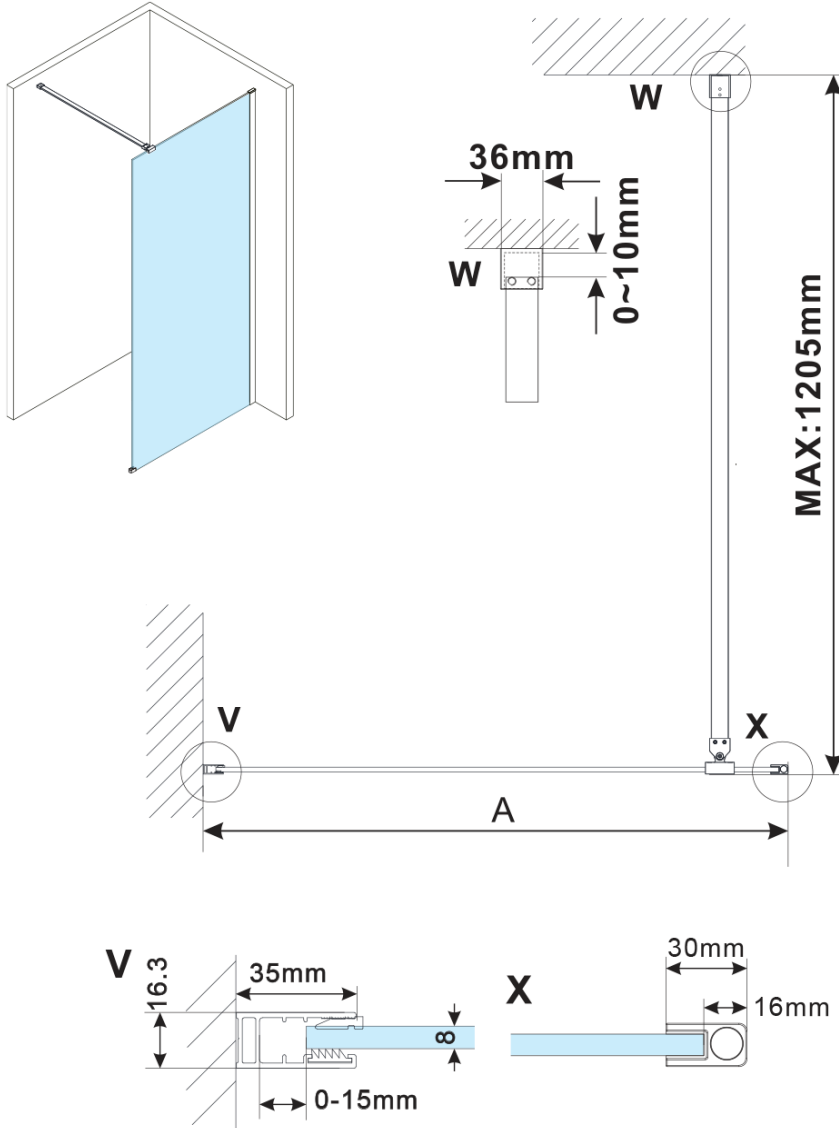

ESCA BLACK MATT jednodílná sprchová zástěna k instalaci ke stěně, sklo čiré, 900 mm

Technický list

MODEL	A,mm
ES1070/ES1170/ES1270/ES1370/ES1570	690~705
ES1080/ES1180/ES1280/ES1380/ES1580	790~805
ES1090/ES1190/ES1290/ES1390/ES1590	890~905
ES1010/ES1110/ES1210/ES1310/ES1510	990~1005
ES1011/ES1111/ES1211/ES1311/ES1511	1090~1105
ES1012/ES1112/ES1212/ES1312/ES1512	1190~1205
ES1013/ES1113/ES1213/ES1313/ES1513	1290~1305
ES1014/ES1114/ES1214/ES1314/ES1514	1390~1405
ES1015/ES1115/ES1215/ES1315/ES1515	1490~1505