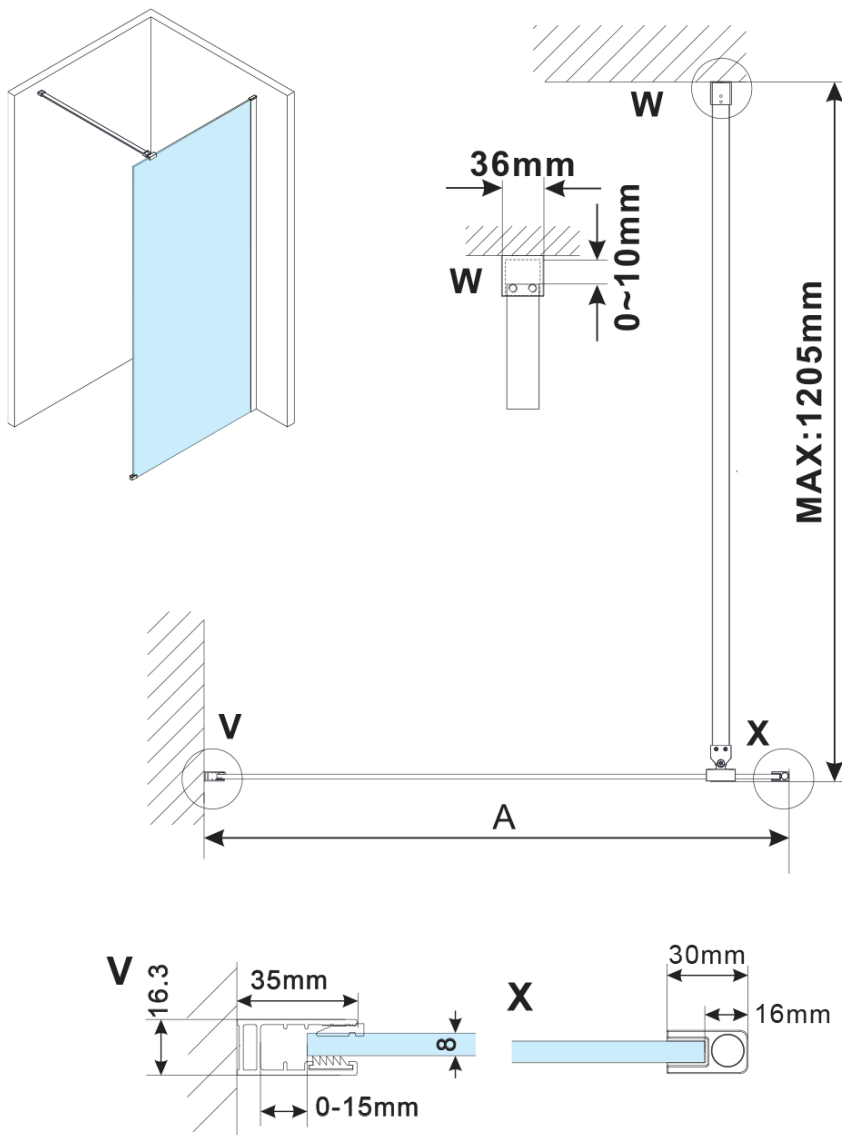

ESCA BLACK MATT jednodílná sprchová zástěna k instalaci ke stěně, sklo čiré, 700 mm

Objednací kód: ES1070-02

Základní informace

Značka: Gelco

Série: ESCA

Rozměry

Výška: 2100 mm

Hloubka: 700 mm

Parametry

Barva profilu: Černá mat

Tvar: Jednostěnná pevná

Typ výplně: Čiré sklo

Úprava skla: Antidrop

Tloušťka skla: 8 mm

Hmotnost / ks: 45.0 kg

Balení: 2 ks

Záruka: 2 roky

ESCA BLACK MATT jednodílná sprchová zástěna k instalaci ke stěně, sklo čiré, 700 mm

Technický list

MODEL	A,mm
ES1070/ES1170/ES1270/ES1370/ES1570	690~705
ES1080/ES1180/ES1280/ES1380/ES1580	790~805
ES1090/ES1190/ES1290/ES1390/ES1590	890~905
ES1010/ES1110/ES1210/ES1310/ES1510	990~1005
ES1011/ES1111/ES1211/ES1311/ES1511	1090~1105
ES1012/ES1112/ES1212/ES1312/ES1512	1190~1205
ES1013/ES1113/ES1213/ES1313/ES1513	1290~1305
ES1014/ES1114/ES1214/ES1314/ES1514	1390~1405
ES1015/ES1115/ES1215/ES1315/ES1515	1490~1505