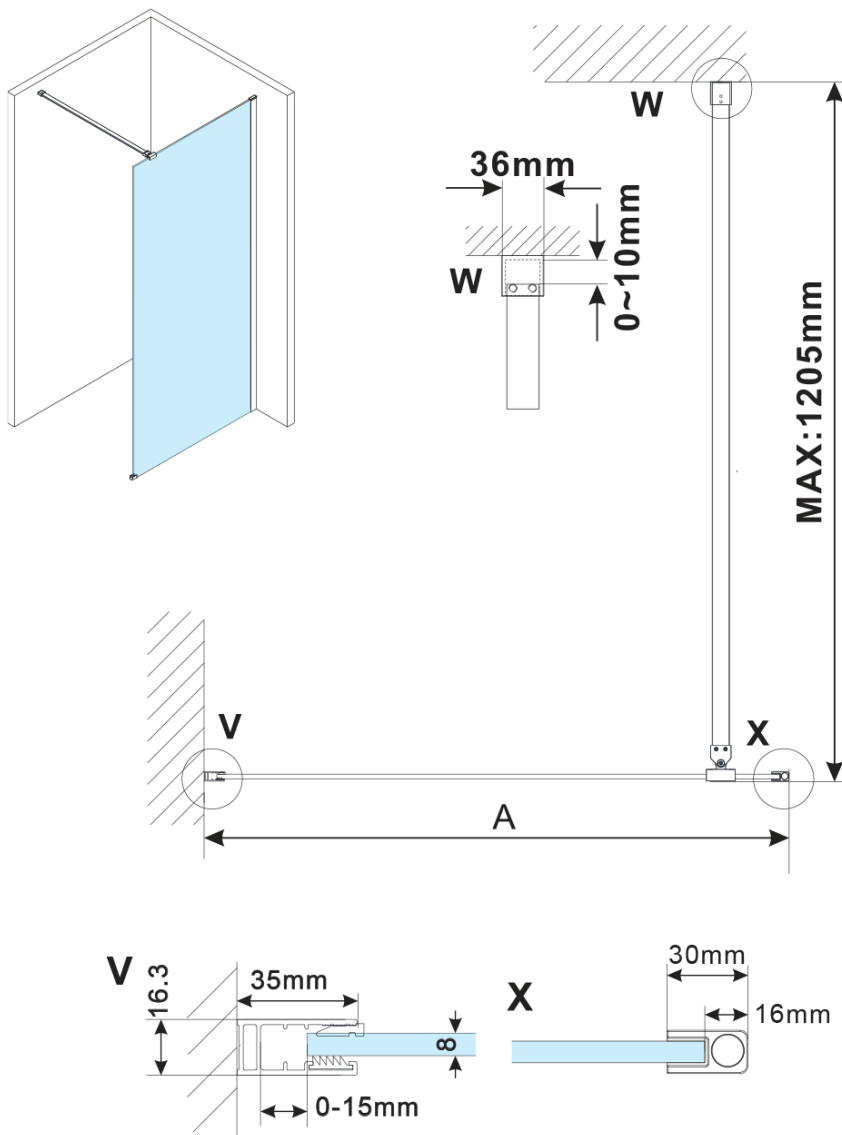

ESCA BLACK MATT jednodílná sprchová zástěna k instalaci ke stěně, sklo čiré, 1500 mm

Objednací kód: ES1015-02

Základní informace

Značka: Gelco

Série: ESCA

Rozměry

Výška: 2100 mm

Hloubka: 1500 mm

Parametry

Barva profilu: Černá mat

Tvar: Jednostěnná pevná

Typ výplně: Čiré sklo

Úprava skla: Antidrop

Tloušťka skla: 8 mm

Hmotnost / ks: 45.0 kg

Balení: 2 ks

Záruka: 2 roky

ESCA BLACK MATT jednodílná sprchová zástěna k instalaci ke stěně, sklo čiré, 1500 mm

Technický list

MODEL	A,mm
ES1070/ES1170/ES1270/ES1370/ES1570	690~705
ES1080/ES1180/ES1280/ES1380/ES1580	790~805
ES1090/ES1190/ES1290/ES1390/ES1590	890~905
ES1010/ES1110/ES1210/ES1310/ES1510	990~1005
ES1011/ES1111/ES1211/ES1311/ES1511	1090~1105
ES1012/ES1112/ES1212/ES1312/ES1512	1190~1205
ES1013/ES1113/ES1213/ES1313/ES1513	1290~1305
ES1014/ES1114/ES1214/ES1314/ES1514	1390~1405
ES1015/ES1115/ES1215/ES1315/ES1515	1490~1505