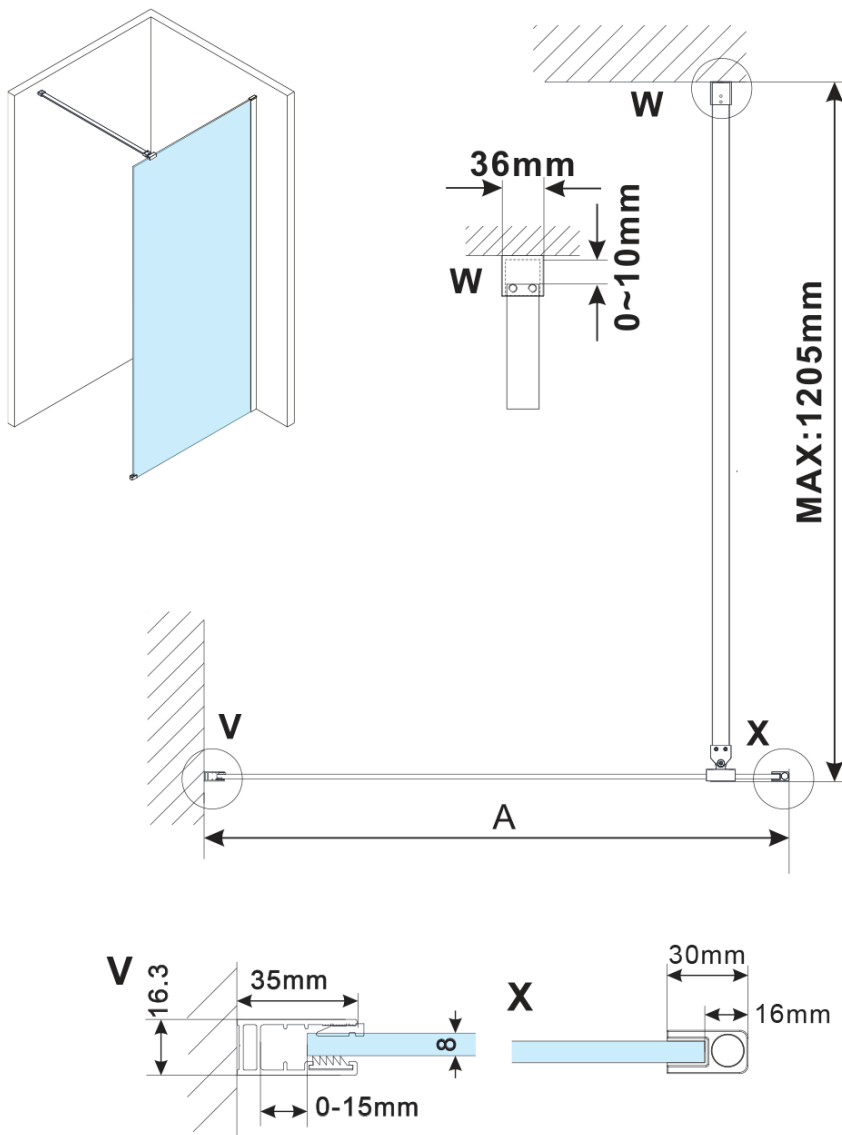

ESCA BLACK MATT jednodílná sprchová zástěna k instalaci ke stěně, sklo čiré, 1200 mm

Objednací kód: ES1012-02

Základní informace

Značka: Gelco

Série: ESCA

Rozměry

Výška: 2100 mm

Hloubka: 1200 mm

Parametry

Barva profilu: Černá mat

Tvar: Jednostěnná pevná

Typ výplně: Čiré sklo

Úprava skla: Antidrop

Tloušťka skla: 8 mm

Hmotnost / ks: 45.0 kg

Balení: 2 ks

Záruka: 2 roky

ESCA BLACK MATT jednodílná sprchová zástěna k instalaci ke stěně, sklo čiré, 1200 mm

Technický list

MODEL	A,mm
ES1070/ES1170/ES1270/ES1370/ES1570	690~705
ES1080/ES1180/ES1280/ES1380/ES1580	790~805
ES1090/ES1190/ES1290/ES1390/ES1590	890~905
ES1010/ES1110/ES1210/ES1310/ES1510	990~1005
ES1011/ES1111/ES1211/ES1311/ES1511	1090~1105
ES1012/ES1112/ES1212/ES1312/ES1512	1190~1205
ES1013/ES1113/ES1213/ES1313/ES1513	1290~1305
ES1014/ES1114/ES1214/ES1314/ES1514	1390~1405
ES1015/ES1115/ES1215/ES1315/ES1515	1490~1505