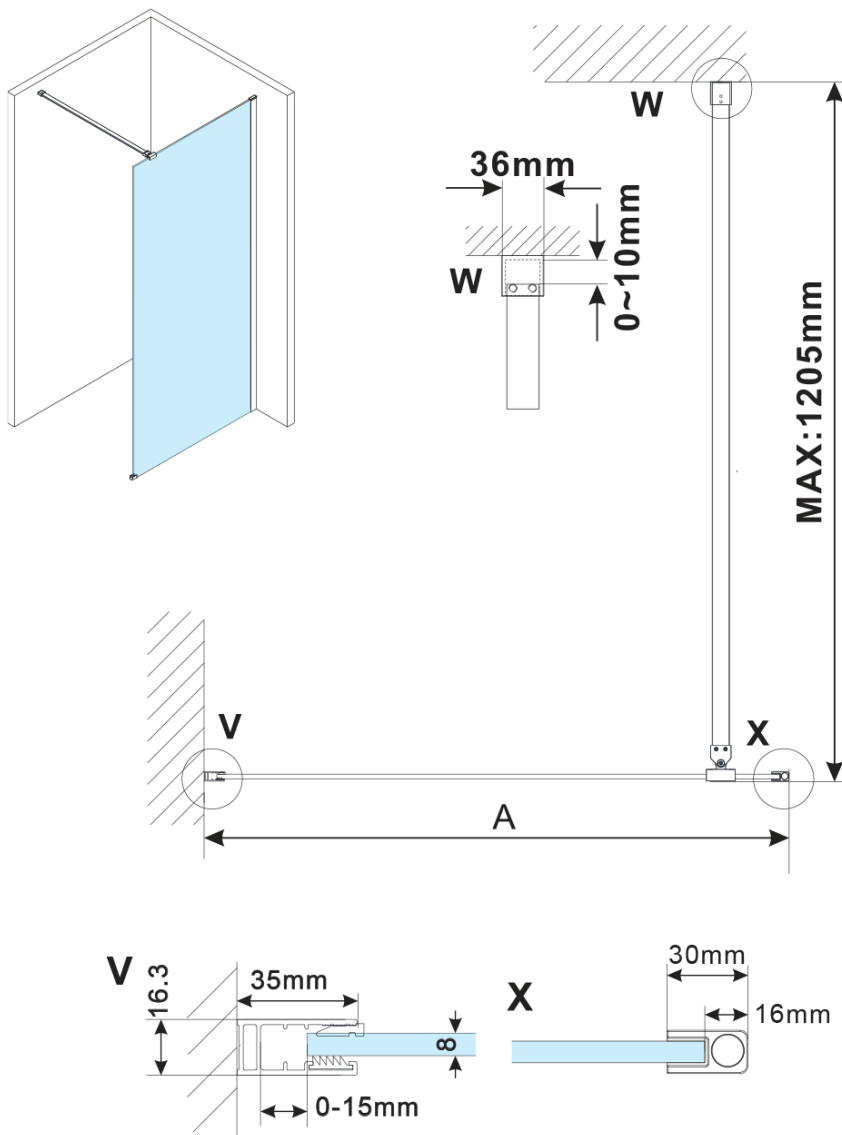

ESCA BLACK MATT jednodílná sprchová zástěna k instalaci ke stěně, sklo čiré, 1000 mm

Objednací kód: ES1010-02

Základní informace

Značka: Gelco

Série: ESCA

Rozměry

Výška: 2100 mm

Hloubka: 1000 mm

Parametry

Barva profilu: Černá mat

Tvar: Jednostěnná pevná

Typ výplně: Čiré sklo

Úprava skla: Antidrop

Tloušťka skla: 8 mm

Hmotnost / ks: 45.0 kg

Balení: 2 ks

Záruka: 2 roky

ESCA BLACK MATT jednodílná sprchová zástěna k instalaci ke stěně, sklo čiré, 1000 mm

Technický list

MODEL	A,mm
ES1070/ES1170/ES1270/ES1370/ES1570	690~705
ES1080/ES1180/ES1280/ES1380/ES1580	790~805
ES1090/ES1190/ES1290/ES1390/ES1590	890~905
ES1010/ES1110/ES1210/ES1310/ES1510	990~1005
ES1011/ES1111/ES1211/ES1311/ES1511	1090~1105
ES1012/ES1112/ES1212/ES1312/ES1512	1190~1205
ES1013/ES1113/ES1213/ES1313/ES1513	1290~1305
ES1014/ES1114/ES1214/ES1314/ES1514	1390~1405
ES1015/ES1115/ES1215/ES1315/ES1515	1490~1505