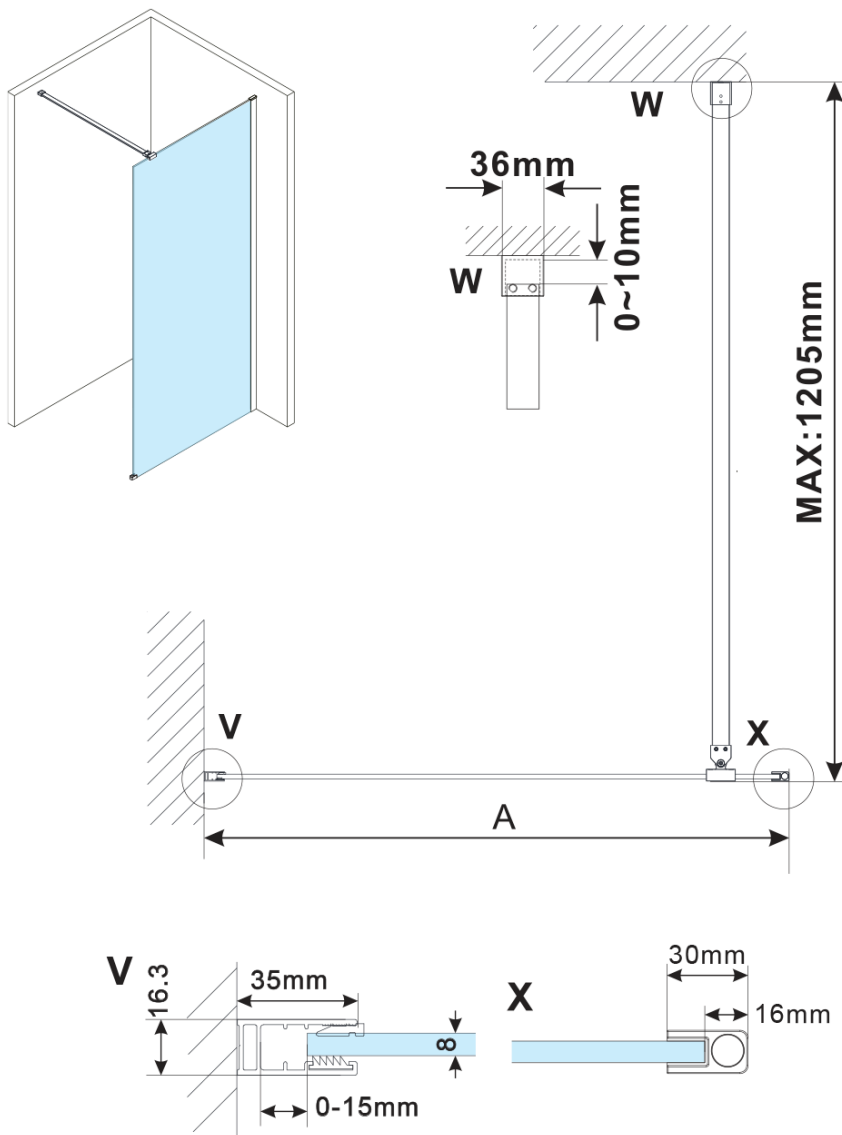

ESCA CHROME jednodílná sprchová zástěna k instalaci ke stěně, sklo čiré, 1500 mm

Objednací kód: ES1015-01

Základní informace

Značka: Gelco

Série: ESCA

Rozměry

Výška: 2100 mm

Hloubka: 1500 mm

Parametry

Barva profilu: Chrom - Leštěný hliník

Tvar: Jednostěnná pevná

Typ výplně: Čiré sklo

Úprava skla: Antidrop

Tloušťka skla: 8 mm

Hmotnost / ks: 45.0 kg

Balení: 2 ks

Záruka: 2 roky

ESCA CHROME jednodílná sprchová zástěna k instalaci ke stěně, sklo čiré, 1500 mm

Technický list

MODEL	A,mm
ES1070/ES1170/ES1270/ES1370/ES1570	690~705
ES1080/ES1180/ES1280/ES1380/ES1580	790~805
ES1090/ES1190/ES1290/ES1390/ES1590	890~905
ES1010/ES1110/ES1210/ES1310/ES1510	990~1005
ES1011/ES1111/ES1211/ES1311/ES1511	1090~1105
ES1012/ES1112/ES1212/ES1312/ES1512	1190~1205
ES1013/ES1113/ES1213/ES1313/ES1513	1290~1305
ES1014/ES1114/ES1214/ES1314/ES1514	1390~1405
ES1015/ES1115/ES1215/ES1315/ES1515	1490~1505