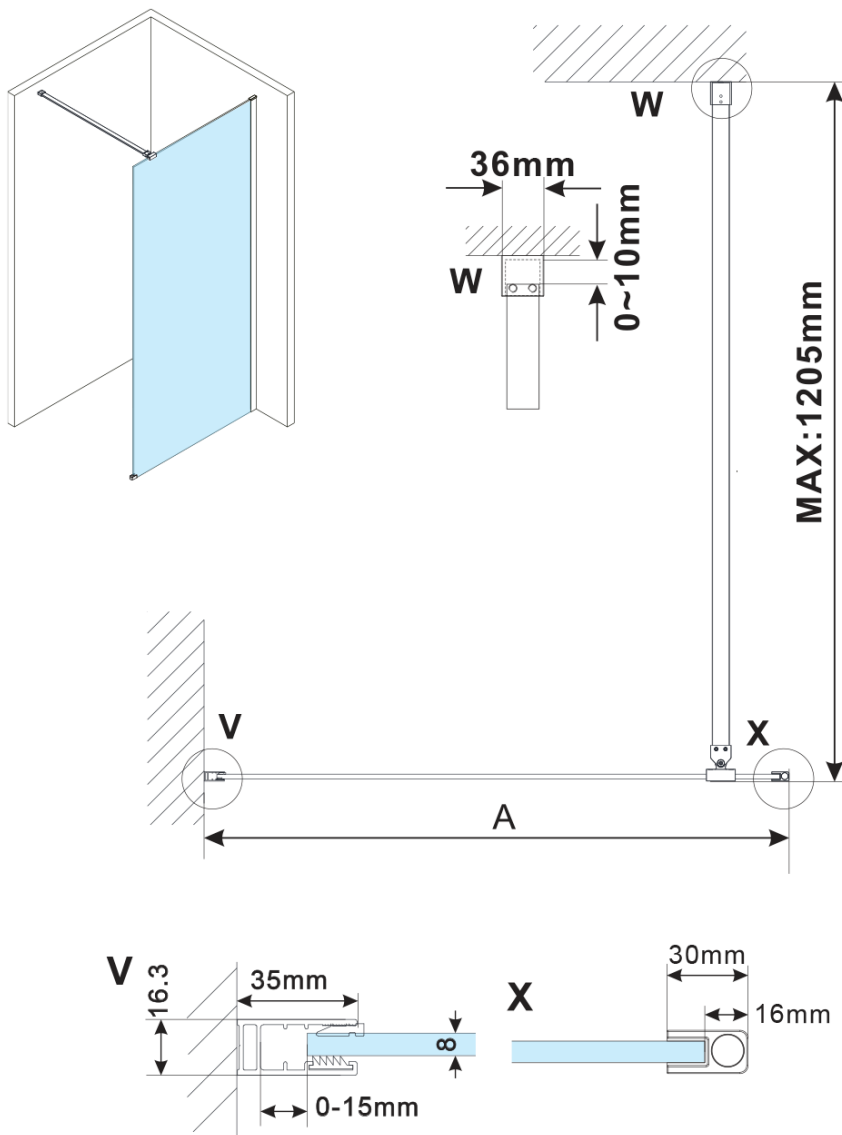

ESCA CHROME jednodílná sprchová zástěna k instalaci ke stěně, sklo čiré, 1400 mm

Objednací kód: ES1014-01

Základní informace

Značka: Gelco

Série: ESCA

Rozměry

Výška: 2100 mm

Hloubka: 1400 mm

Parametry

Barva profilu: Chrom - Leštěný hliník

Tvar: Jednostěnná pevná

Typ výplně: Čiré sklo

Úprava skla: Antidrop

Tloušťka skla: 8 mm

Hmotnost / ks: 45.0 kg

Balení: 2 ks

Záruka: 2 roky

ESCA CHROME jednodílná sprchová zástěna k instalaci ke stěně, sklo čiré, 1400 mm

Technický list

MODEL	A,mm
ES1070/ES1170/ES1270/ES1370/ES1570	690~705
ES1080/ES1180/ES1280/ES1380/ES1580	790~805
ES1090/ES1190/ES1290/ES1390/ES1590	890~905
ES1010/ES1110/ES1210/ES1310/ES1510	990~1005
ES1011/ES1111/ES1211/ES1311/ES1511	1090~1105
ES1012/ES1112/ES1212/ES1312/ES1512	1190~1205
ES1013/ES1113/ES1213/ES1313/ES1513	1290~1305
ES1014/ES1114/ES1214/ES1314/ES1514	1390~1405
ES1015/ES1115/ES1215/ES1315/ES1515	1490~1505