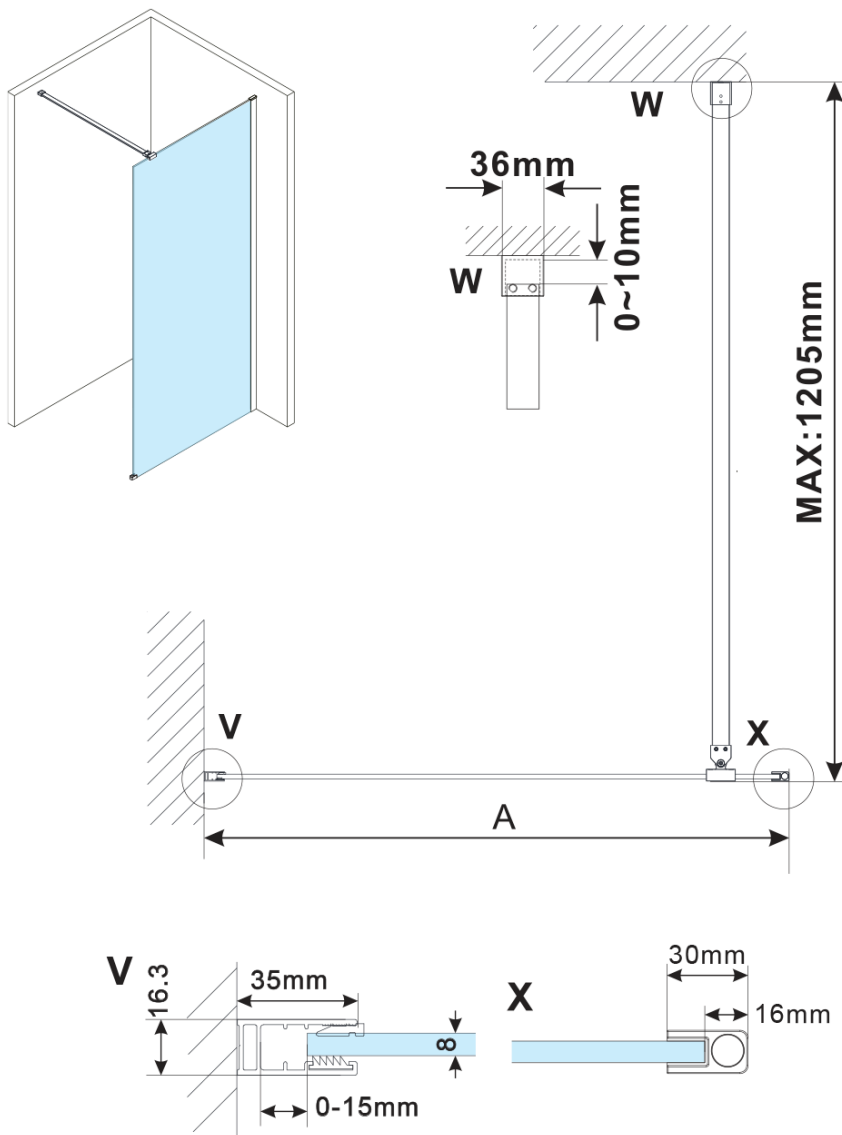

ESCA CHROME jednodílná sprchová zástěna k instalaci ke stěně, sklo čiré, 1300 mm

Technický list

MODEL	A,mm
ES1070/ES1170/ES1270/ES1370/ES1570	690~705
ES1080/ES1180/ES1280/ES1380/ES1580	790~805
ES1090/ES1190/ES1290/ES1390/ES1590	890~905
ES1010/ES1110/ES1210/ES1310/ES1510	990~1005
ES1011/ES1111/ES1211/ES1311/ES1511	1090~1105
ES1012/ES1112/ES1212/ES1312/ES1512	1190~1205
ES1013/ES1113/ES1213/ES1313/ES1513	1290~1305
ES1014/ES1114/ES1214/ES1314/ES1514	1390~1405
ES1015/ES1115/ES1215/ES1315/ES1515	1490~1505