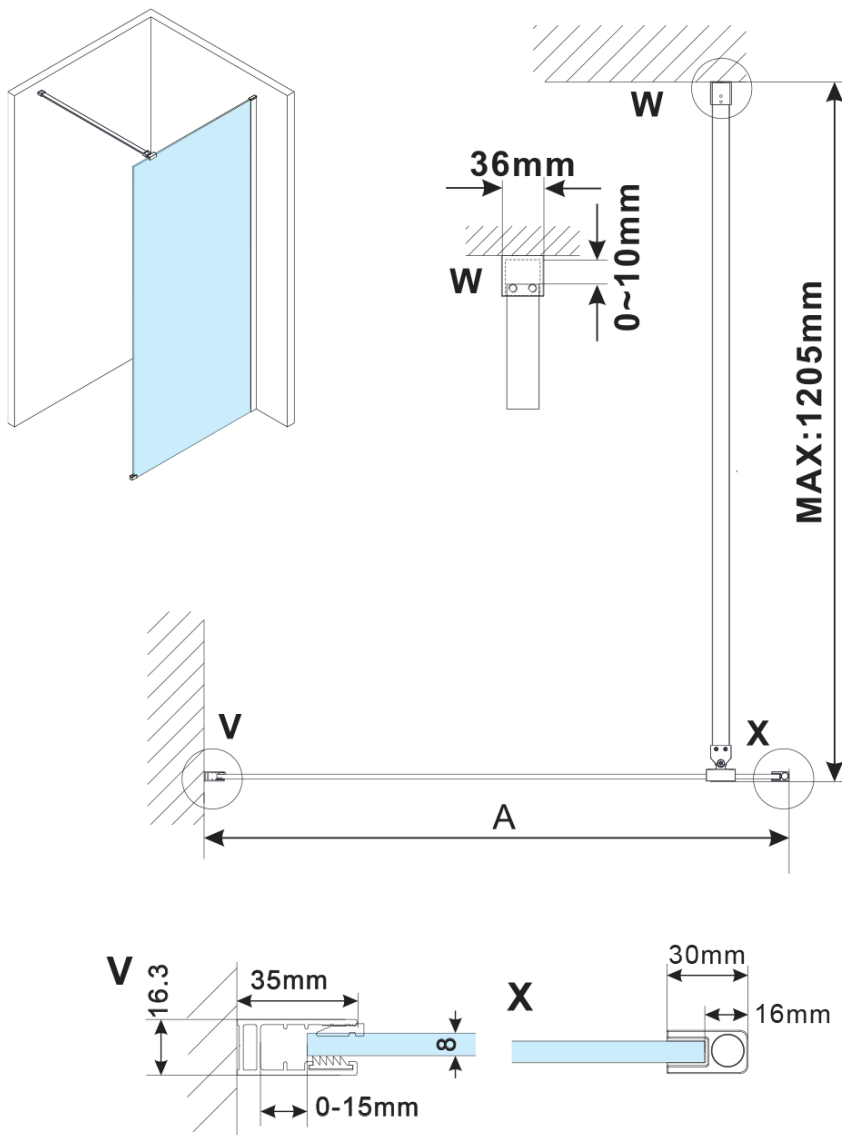

ESCA CHROME jednodílná sprchová zástěna k instalaci ke stěně, sklo čiré, 1000 mm

Technický list

MODEL	A,mm
ES1070/ES1170/ES1270/ES1370/ES1570	690~705
ES1080/ES1180/ES1280/ES1380/ES1580	790~805
ES1090/ES1190/ES1290/ES1390/ES1590	890~905
ES1010/ES1110/ES1210/ES1310/ES1510	990~1005
ES1011/ES1111/ES1211/ES1311/ES1511	1090~1105
ES1012/ES1112/ES1212/ES1312/ES1512	1190~1205
ES1013/ES1113/ES1213/ES1313/ES1513	1290~1305
ES1014/ES1114/ES1214/ES1314/ES1514	1390~1405
ES1015/ES1115/ES1215/ES1315/ES1515	1490~1505