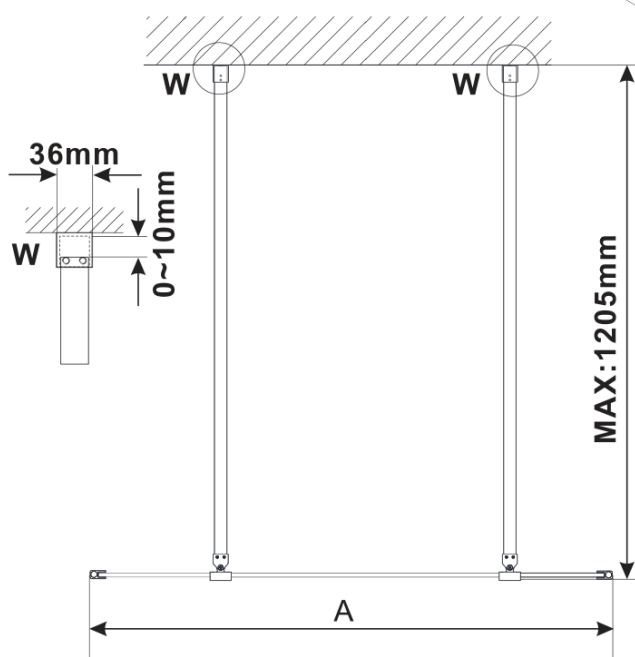

Produktový list

Objednací kód: **ES1514-07**

ESCA WHITE MATT jednodílná sprchová zástěna do prostoru, sklo Marron, 1400 mm

MODEL	A,mm
ES1070/ES1170/ES1270/ES1370/ES1570	699
ES1080/ES1180/ES1280/ES1380/ES1580	799
ES1090/ES1190/ES1290/ES1390/ES1590	899
ES1010/ES1110/ES1210/ES1310/ES1510	999
ES1011/ES1111/ES1211/ES1311/ES1511	1099
ES1012/ES1112/ES1212/ES1312/ES1512	1199
ES1013/ES1113/ES1213/ES1313/ES1513	1299
ES1014/ES1114/ES1214/ES1314/ES1514	1399
ES1015/ES1115/ES1215/ES1315/ES1515	1499