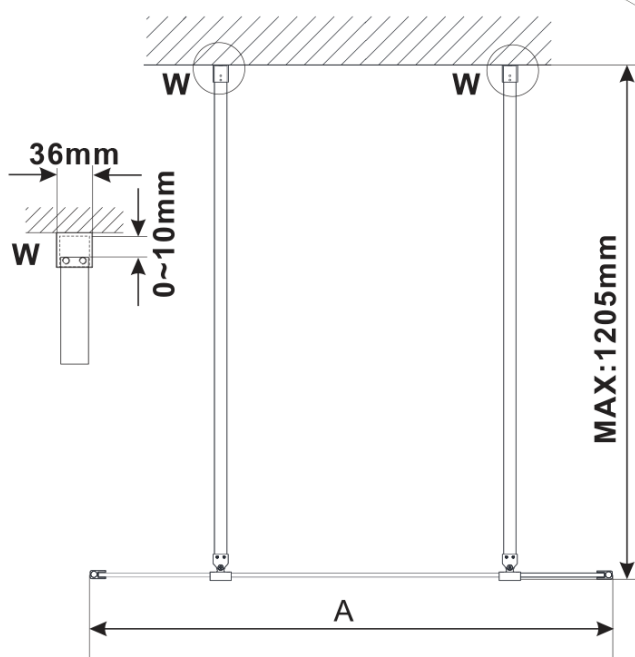

Produktový list

Objednací kód: **ES1513-07**

ESCA WHITE MATT jednodílná sprchová zástěna do prostoru, sklo Marron, 1300 mm

MODEL	A,mm
ES1070/ES1170/ES1270/ES1370/ES1570	699
ES1080/ES1180/ES1280/ES1380/ES1580	799
ES1090/ES1190/ES1290/ES1390/ES1590	899
ES1010/ES1110/ES1210/ES1310/ES1510	999
ES1011/ES1111/ES1211/ES1311/ES1511	1099
ES1012/ES1112/ES1212/ES1312/ES1512	1199
ES1013/ES1113/ES1213/ES1313/ES1513	1299
ES1014/ES1114/ES1214/ES1314/ES1514	1399
ES1015/ES1115/ES1215/ES1315/ES1515	1499