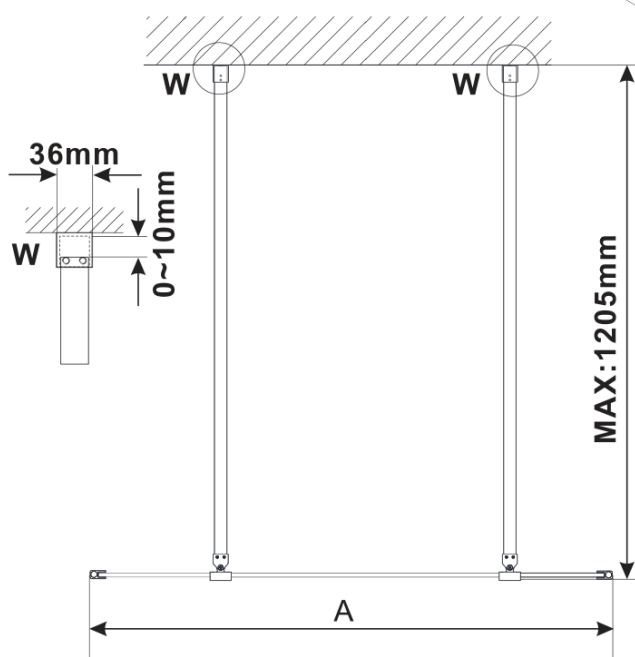

# Produktový list

Objednací kód: **ES1512-07**

**ESCA WHITE MATT** jednodílná sprchová zástěna do prostoru, sklo Marron, 1200 mm

MODEL	A,mm
ES1070/ES1170/ES1270/ES1370/ES1570	699
ES1080/ES1180/ES1280/ES1380/ES1580	799
ES1090/ES1190/ES1290/ES1390/ES1590	899
ES1010/ES1110/ES1210/ES1310/ES1510	999
ES1011/ES1111/ES1211/ES1311/ES1511	1099
ES1012/ES1112/ES1212/ES1312/ES1512	1199
ES1013/ES1113/ES1213/ES1313/ES1513	1299
ES1014/ES1114/ES1214/ES1314/ES1514	1399
ES1015/ES1115/ES1215/ES1315/ES1515	1499