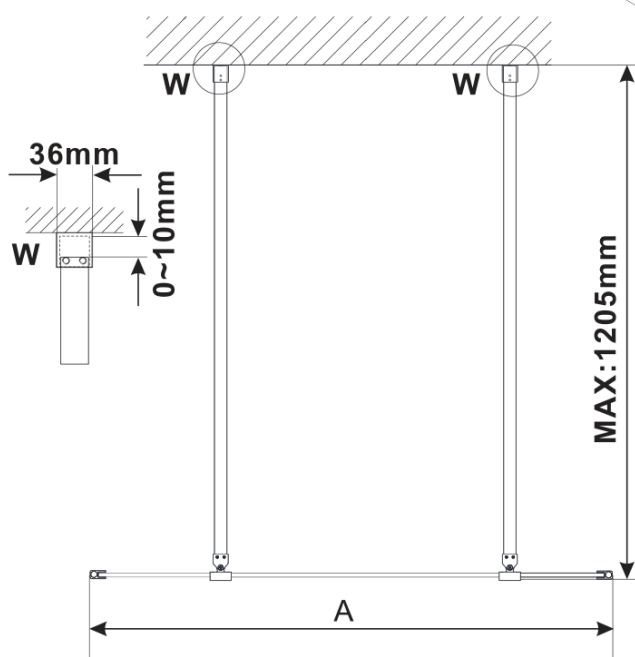

# Produktový list

Objednací kód: **ES1515-06**

**ESCA BLACK MATT** jednodílná sprchová zástěna do prostoru, sklo Marron, 1500 mm

MODEL	A,mm
ES1070/ES1170/ES1270/ES1370/ES1570	699
ES1080/ES1180/ES1280/ES1380/ES1580	799
ES1090/ES1190/ES1290/ES1390/ES1590	899
ES1010/ES1110/ES1210/ES1310/ES1510	999
ES1011/ES1111/ES1211/ES1311/ES1511	1099
ES1012/ES1112/ES1212/ES1312/ES1512	1199
ES1013/ES1113/ES1213/ES1313/ES1513	1299
ES1014/ES1114/ES1214/ES1314/ES1514	1399
ES1015/ES1115/ES1215/ES1315/ES1515	1499