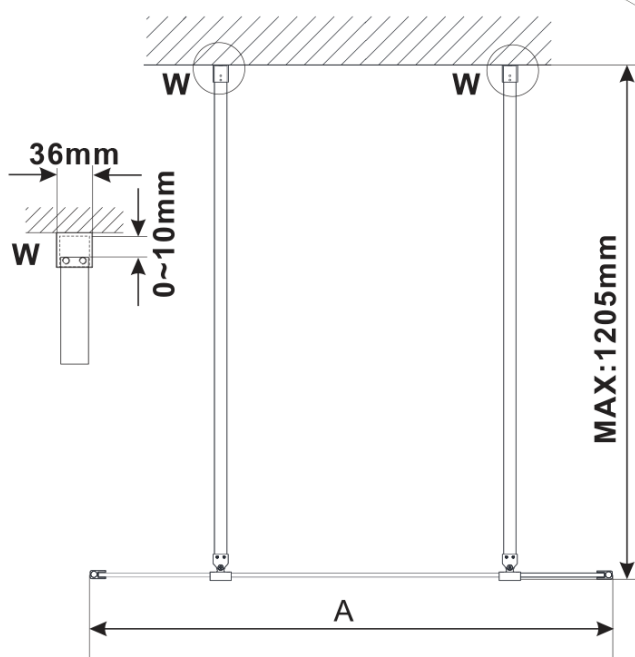

Produktový list

Objednací kód: **ES1514-06**

ESCA BLACK MATT jednodílná sprchová zástěna do prostoru, sklo Marron, 1400 mm

MODEL	A,mm
ES1070/ES1170/ES1270/ES1370/ES1570	699
ES1080/ES1180/ES1280/ES1380/ES1580	799
ES1090/ES1190/ES1290/ES1390/ES1590	899
ES1010/ES1110/ES1210/ES1310/ES1510	999
ES1011/ES1111/ES1211/ES1311/ES1511	1099
ES1012/ES1112/ES1212/ES1312/ES1512	1199
ES1013/ES1113/ES1213/ES1313/ES1513	1299
ES1014/ES1114/ES1214/ES1314/ES1514	1399
ES1015/ES1115/ES1215/ES1315/ES1515	1499