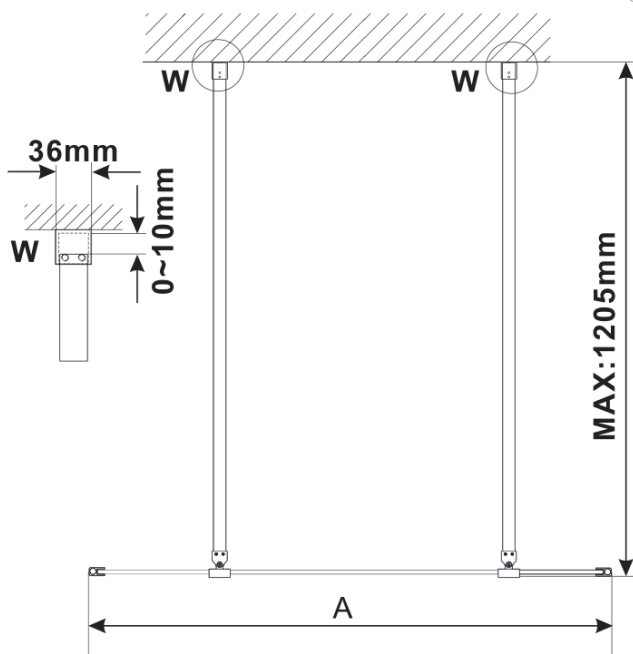

Produktový list

Objednací kód: **ES1510-06**

ESCA BLACK MATT jednodílná sprchová zástěna do prostoru, sklo Marron, 1000 mm

MODEL	A,mm
ES1070/ES1170/ES1270/ES1370/ES1570	699
ES1080/ES1180/ES1280/ES1380/ES1580	799
ES1090/ES1190/ES1290/ES1390/ES1590	899
ES1010/ES1110/ES1210/ES1310/ES1510	999
ES1011/ES1111/ES1211/ES1311/ES1511	1099
ES1012/ES1112/ES1212/ES1312/ES1512	1199
ES1013/ES1113/ES1213/ES1313/ES1513	1299
ES1014/ES1114/ES1214/ES1314/ES1514	1399
ES1015/ES1115/ES1215/ES1315/ES1515	1499