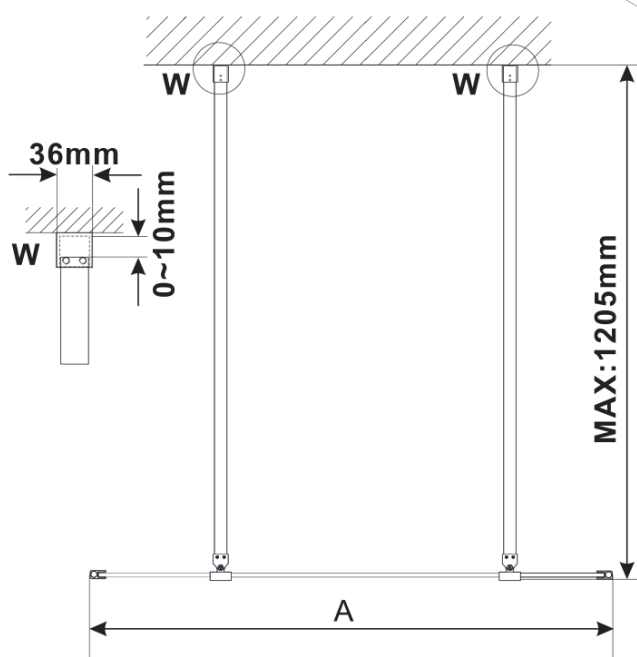

Produktový list

Objednací kód: **ES1515-08**

ESCA GOLD MATT jednodílná sprchová zástěna do prostoru, sklo Marron, 1500 mm

MODEL	A,mm
ES1070/ES1170/ES1270/ES1370/ES1570	699
ES1080/ES1180/ES1280/ES1380/ES1580	799
ES1090/ES1190/ES1290/ES1390/ES1590	899
ES1010/ES1110/ES1210/ES1310/ES1510	999
ES1011/ES1111/ES1211/ES1311/ES1511	1099
ES1012/ES1112/ES1212/ES1312/ES1512	1199
ES1013/ES1113/ES1213/ES1313/ES1513	1299
ES1014/ES1114/ES1214/ES1314/ES1514	1399
ES1015/ES1115/ES1215/ES1315/ES1515	1499