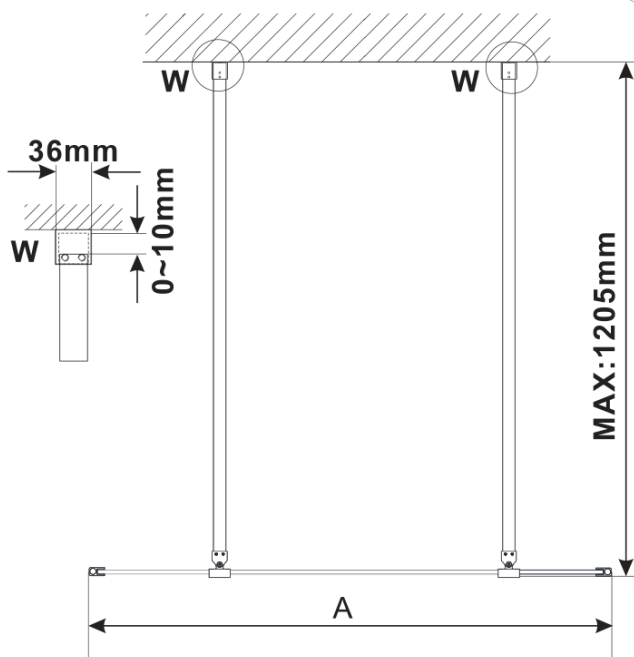

# Produktový list

Objednací kód: **ES1511-08**

**ESCA GOLD MATT** jednodílná sprchová zástěna do prostoru, sklo Marron, 1100 mm

MODEL	A,mm
ES1070/ES1170/ES1270/ES1370/ES1570	699
ES1080/ES1180/ES1280/ES1380/ES1580	799
ES1090/ES1190/ES1290/ES1390/ES1590	899
ES1010/ES1110/ES1210/ES1310/ES1510	999
ES1011/ES1111/ES1211/ES1311/ES1511	1099
ES1012/ES1112/ES1212/ES1312/ES1512	1199
ES1013/ES1113/ES1213/ES1313/ES1513	1299
ES1014/ES1114/ES1214/ES1314/ES1514	1399
ES1015/ES1115/ES1215/ES1315/ES1515	1499