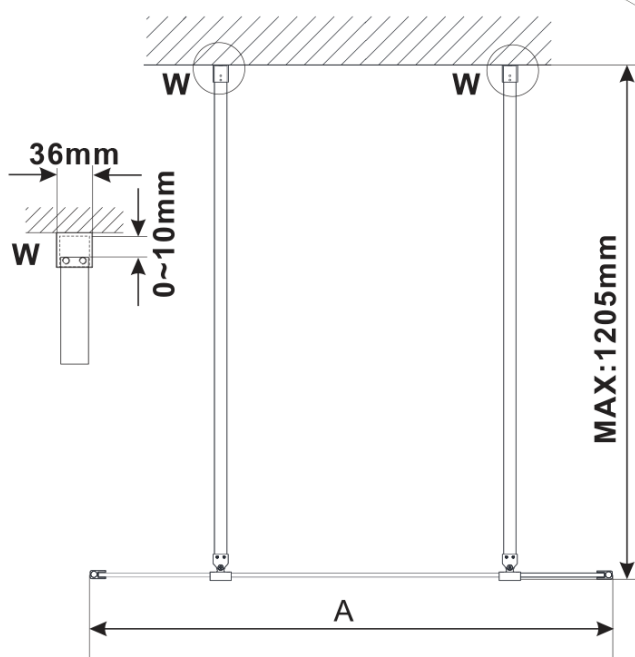

# Produktový list

Objednací kód: **ES1313-08**

**ESCA GOLD MATT** jednodílná sprchová zástěna do prostoru, sklo Flute, 1300 mm

MODEL	A,mm
ES1070/ES1170/ES1270/ES1370/ES1570	699
ES1080/ES1180/ES1280/ES1380/ES1580	799
ES1090/ES1190/ES1290/ES1390/ES1590	899
ES1010/ES1110/ES1210/ES1310/ES1510	999
ES1011/ES1111/ES1211/ES1311/ES1511	1099
ES1012/ES1112/ES1212/ES1312/ES1512	1199
ES1013/ES1113/ES1213/ES1313/ES1513	1299
ES1014/ES1114/ES1214/ES1314/ES1514	1399
ES1015/ES1115/ES1215/ES1315/ES1515	1499