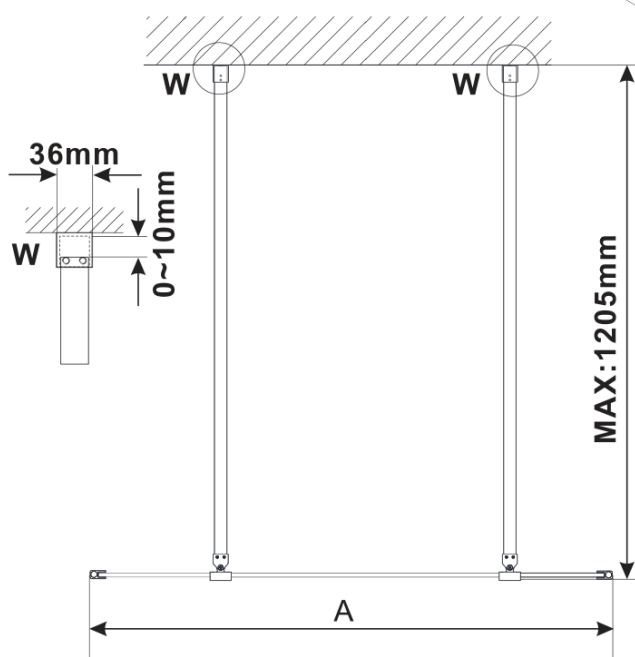

Produktový list

Objednací kód: **ES1312-08**

ESCA GOLD MATT jednodílná sprchová zástěna do prostoru, sklo Flute, 1200 mm

MODEL	A,mm
ES1070/ES1170/ES1270/ES1370/ES1570	699
ES1080/ES1180/ES1280/ES1380/ES1580	799
ES1090/ES1190/ES1290/ES1390/ES1590	899
ES1010/ES1110/ES1210/ES1310/ES1510	999
ES1011/ES1111/ES1211/ES1311/ES1511	1099
ES1012/ES1112/ES1212/ES1312/ES1512	1199
ES1013/ES1113/ES1213/ES1313/ES1513	1299
ES1014/ES1114/ES1214/ES1314/ES1514	1399
ES1015/ES1115/ES1215/ES1315/ES1515	1499