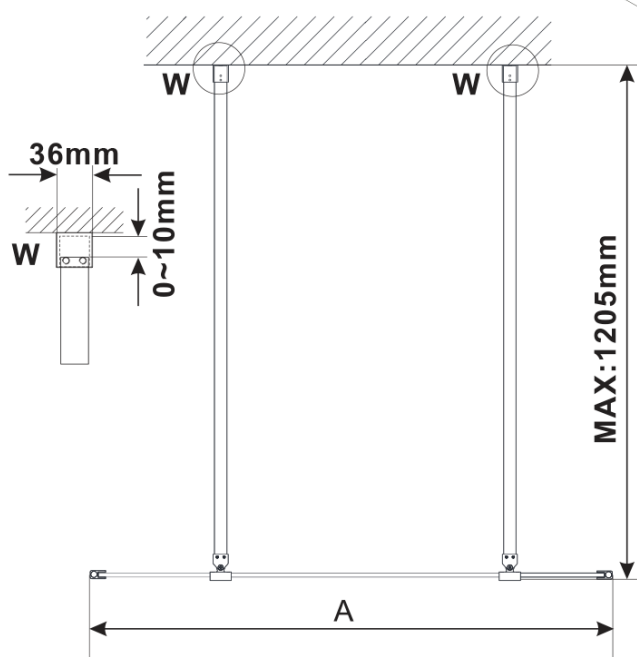

Produktový list

Objednací kód: **ES1215-08**

ESCA GOLD MATT jednodílná sprchová zástěna do prostoru, kouřové sklo, 1500 mm

MODEL	A,mm
ES1070/ES1170/ES1270/ES1370/ES1570	699
ES1080/ES1180/ES1280/ES1380/ES1580	799
ES1090/ES1190/ES1290/ES1390/ES1590	899
ES1010/ES1110/ES1210/ES1310/ES1510	999
ES1011/ES1111/ES1211/ES1311/ES1511	1099
ES1012/ES1112/ES1212/ES1312/ES1512	1199
ES1013/ES1113/ES1213/ES1313/ES1513	1299
ES1014/ES1114/ES1214/ES1314/ES1514	1399
ES1015/ES1115/ES1215/ES1315/ES1515	1499