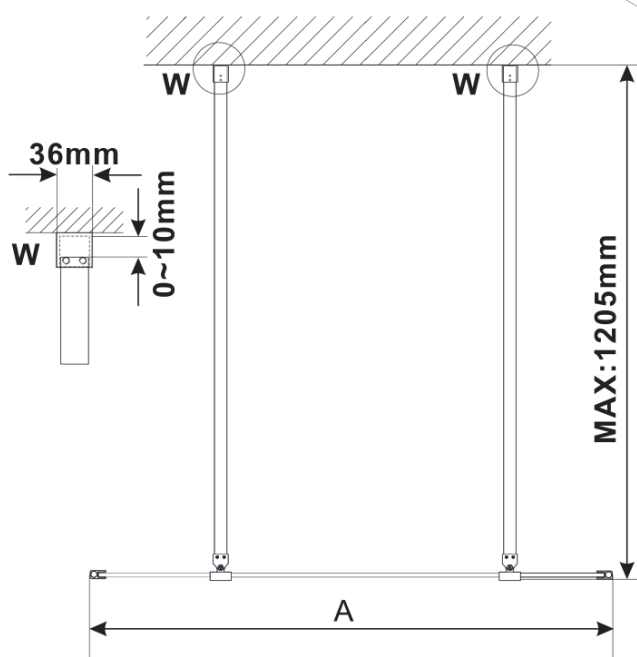

# Produktový list

Objednací kód: **ES1213-08**

**ESCA GOLD MATT** jednodílná sprchová zástěna do prostoru, kouřové sklo, 1300 mm

MODEL	A,mm
ES1070/ES1170/ES1270/ES1370/ES1570	699
ES1080/ES1180/ES1280/ES1380/ES1580	799
ES1090/ES1190/ES1290/ES1390/ES1590	899
ES1010/ES1110/ES1210/ES1310/ES1510	999
ES1011/ES1111/ES1211/ES1311/ES1511	1099
ES1012/ES1112/ES1212/ES1312/ES1512	1199
ES1013/ES1113/ES1213/ES1313/ES1513	1299
ES1014/ES1114/ES1214/ES1314/ES1514	1399
ES1015/ES1115/ES1215/ES1315/ES1515	1499