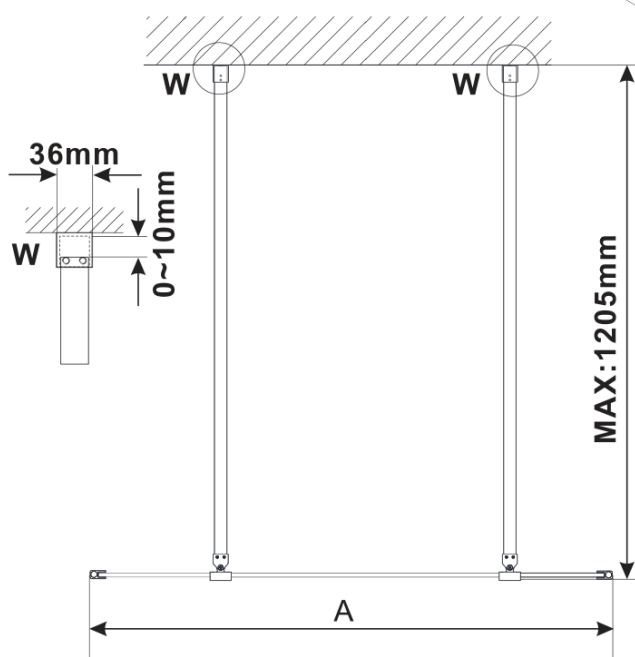

Produktový list

Objednací kód: **ES1211-08**

ESCA GOLD MATT jednodílná sprchová zástěna do prostoru, kouřové sklo, 1100 mm

MODEL	A,mm
ES1070/ES1170/ES1270/ES1370/ES1570	699
ES1080/ES1180/ES1280/ES1380/ES1580	799
ES1090/ES1190/ES1290/ES1390/ES1590	899
ES1010/ES1110/ES1210/ES1310/ES1510	999
ES1011/ES1111/ES1211/ES1311/ES1511	1099
ES1012/ES1112/ES1212/ES1312/ES1512	1199
ES1013/ES1113/ES1213/ES1313/ES1513	1299
ES1014/ES1114/ES1214/ES1314/ES1514	1399
ES1015/ES1115/ES1215/ES1315/ES1515	1499