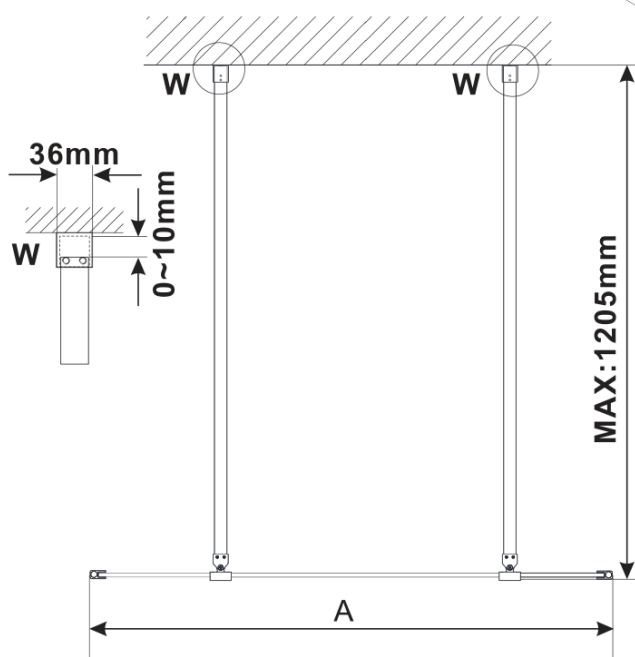

# Produktový list

Objednací kód: **ES1210-08**

**ESCA GOLD MATT** jednodílná sprchová zástěna do prostoru, kouřové sklo, 1000 mm

MODEL	A,mm
ES1070/ES1170/ES1270/ES1370/ES1570	699
ES1080/ES1180/ES1280/ES1380/ES1580	799
ES1090/ES1190/ES1290/ES1390/ES1590	899
ES1010/ES1110/ES1210/ES1310/ES1510	999
ES1011/ES1111/ES1211/ES1311/ES1511	1099
ES1012/ES1112/ES1212/ES1312/ES1512	1199
ES1013/ES1113/ES1213/ES1313/ES1513	1299
ES1014/ES1114/ES1214/ES1314/ES1514	1399
ES1015/ES1115/ES1215/ES1315/ES1515	1499