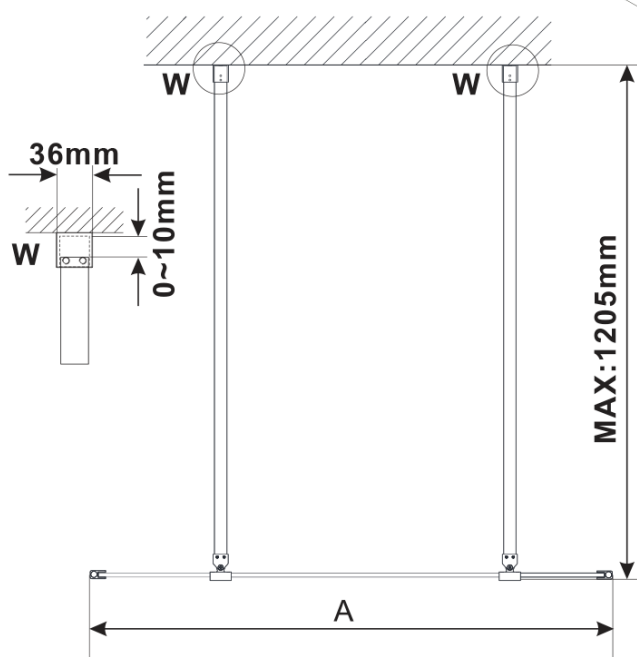

# Produktový list

Objednací kód: **ES1115-08**

**ESCA GOLD MATT** jednodílná sprchová zástěna do prostoru, matné sklo, 1500 mm

MODEL	A,mm
ES1070/ES1170/ES1270/ES1370/ES1570	699
ES1080/ES1180/ES1280/ES1380/ES1580	799
ES1090/ES1190/ES1290/ES1390/ES1590	899
ES1010/ES1110/ES1210/ES1310/ES1510	999
ES1011/ES1111/ES1211/ES1311/ES1511	1099
ES1012/ES1112/ES1212/ES1312/ES1512	1199
ES1013/ES1113/ES1213/ES1313/ES1513	1299
ES1014/ES1114/ES1214/ES1314/ES1514	1399
ES1015/ES1115/ES1215/ES1315/ES1515	1499