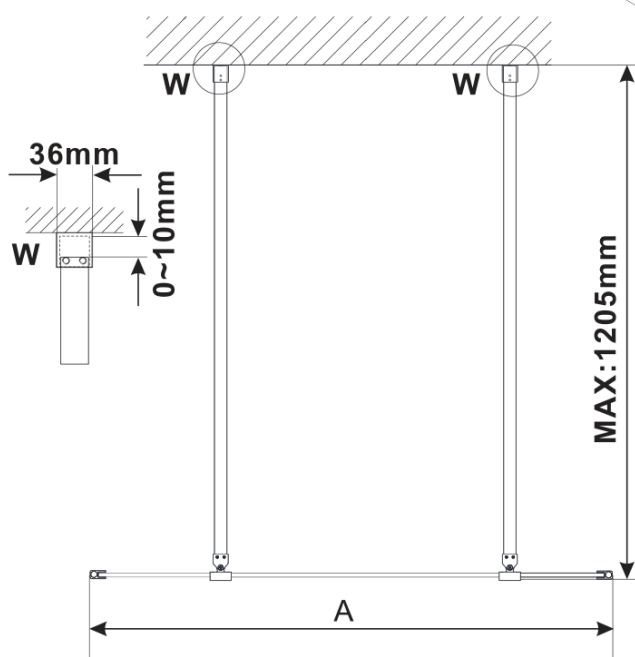

Produktový list

Objednací kód: **ES1114-08**

ESCA GOLD MATT jednodílná sprchová zástěna do prostoru, matné sklo, 1400 mm

MODEL	A,mm
ES1070/ES1170/ES1270/ES1370/ES1570	699
ES1080/ES1180/ES1280/ES1380/ES1580	799
ES1090/ES1190/ES1290/ES1390/ES1590	899
ES1010/ES1110/ES1210/ES1310/ES1510	999
ES1011/ES1111/ES1211/ES1311/ES1511	1099
ES1012/ES1112/ES1212/ES1312/ES1512	1199
ES1013/ES1113/ES1213/ES1313/ES1513	1299
ES1014/ES1114/ES1214/ES1314/ES1514	1399
ES1015/ES1115/ES1215/ES1315/ES1515	1499