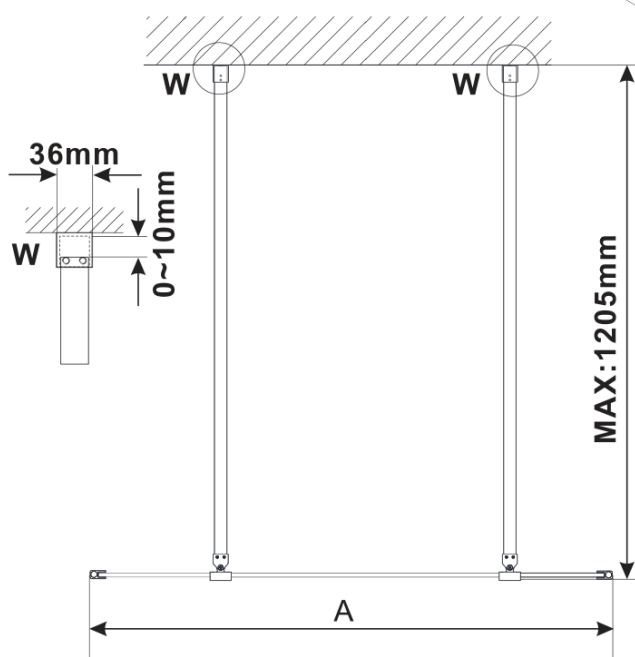

Produktový list

Objednací kód: **ES1113-08**

ESCA GOLD MATT jednodílná sprchová zástěna do prostoru, matné sklo, 1300 mm

MODEL	A,mm
ES1070/ES1170/ES1270/ES1370/ES1570	699
ES1080/ES1180/ES1280/ES1380/ES1580	799
ES1090/ES1190/ES1290/ES1390/ES1590	899
ES1010/ES1110/ES1210/ES1310/ES1510	999
ES1011/ES1111/ES1211/ES1311/ES1511	1099
ES1012/ES1112/ES1212/ES1312/ES1512	1199
ES1013/ES1113/ES1213/ES1313/ES1513	1299
ES1014/ES1114/ES1214/ES1314/ES1514	1399
ES1015/ES1115/ES1215/ES1315/ES1515	1499