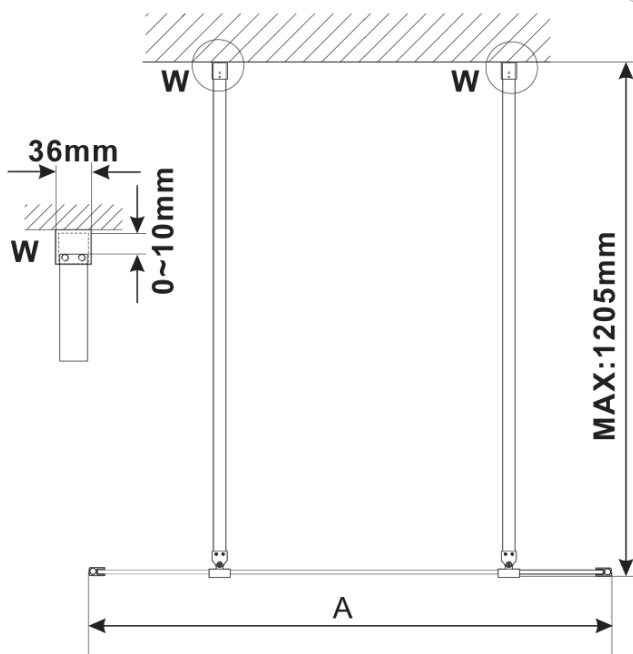

Produktový list

Objednací kód: **ES1313-07**

ESCA WHITE MATT jednodílná sprchová zástěna do prostoru, sklo Flute, 1300 mm

MODEL	A,mm
ES1070/ES1170/ES1270/ES1370/ES1570	699
ES1080/ES1180/ES1280/ES1380/ES1580	799
ES1090/ES1190/ES1290/ES1390/ES1590	899
ES1010/ES1110/ES1210/ES1310/ES1510	999
ES1011/ES1111/ES1211/ES1311/ES1511	1099
ES1012/ES1112/ES1212/ES1312/ES1512	1199
ES1013/ES1113/ES1213/ES1313/ES1513	1299
ES1014/ES1114/ES1214/ES1314/ES1514	1399
ES1015/ES1115/ES1215/ES1315/ES1515	1499