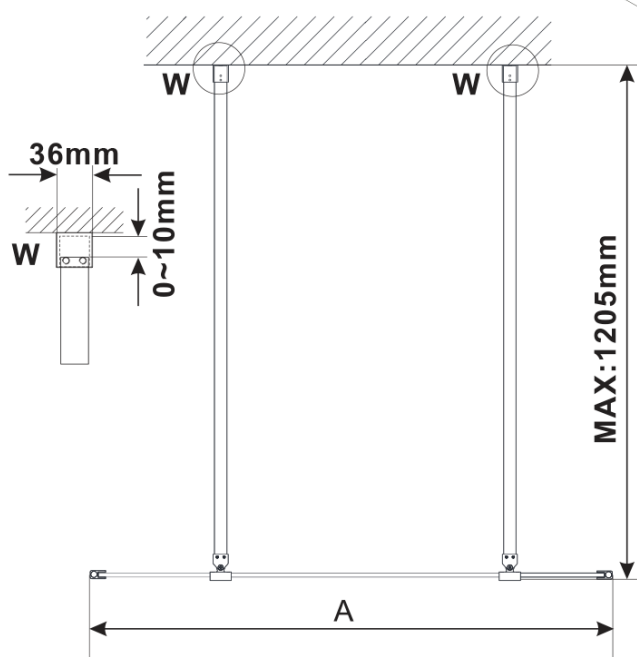

# Produktový list

Objednací kód: **ES1312-07**

**ESCA WHITE MATT** jednodílná sprchová zástěna do prostoru, sklo Flute, 1200 mm

MODEL	A,mm
ES1070/ES1170/ES1270/ES1370/ES1570	699
ES1080/ES1180/ES1280/ES1380/ES1580	799
ES1090/ES1190/ES1290/ES1390/ES1590	899
ES1010/ES1110/ES1210/ES1310/ES1510	999
ES1011/ES1111/ES1211/ES1311/ES1511	1099
ES1012/ES1112/ES1212/ES1312/ES1512	1199
ES1013/ES1113/ES1213/ES1313/ES1513	1299
ES1014/ES1114/ES1214/ES1314/ES1514	1399
ES1015/ES1115/ES1215/ES1315/ES1515	1499