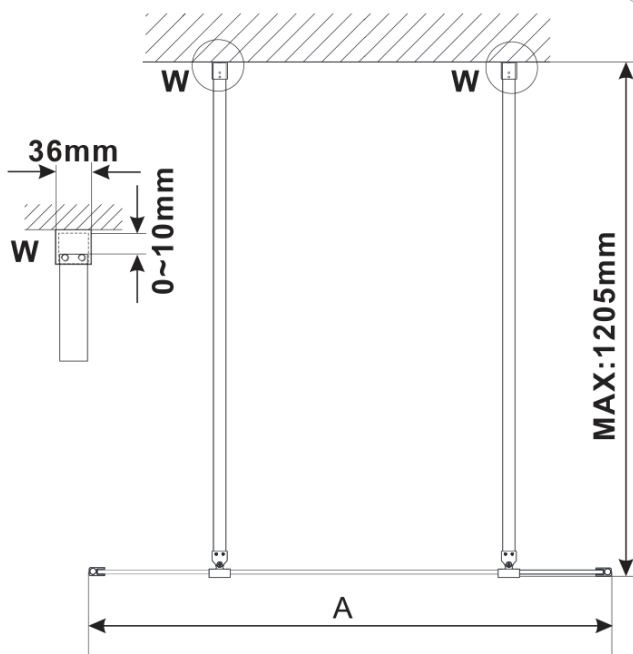

Produktový list

Objednací kód: **ES1212-07**

ESCA WHITE MATT jednodílná sprchová zástěna do prostoru, kouřové sklo, 1200 mm

MODEL	A,mm
ES1070/ES1170/ES1270/ES1370/ES1570	699
ES1080/ES1180/ES1280/ES1380/ES1580	799
ES1090/ES1190/ES1290/ES1390/ES1590	899
ES1010/ES1110/ES1210/ES1310/ES1510	999
ES1011/ES1111/ES1211/ES1311/ES1511	1099
ES1012/ES1112/ES1212/ES1312/ES1512	1199
ES1013/ES1113/ES1213/ES1313/ES1513	1299
ES1014/ES1114/ES1214/ES1314/ES1514	1399
ES1015/ES1115/ES1215/ES1315/ES1515	1499