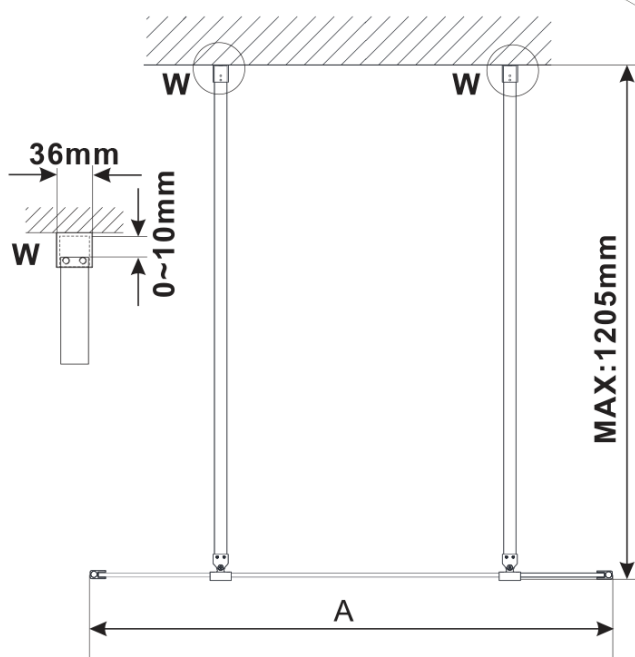

Produktový list

Objednací kód: **ES1115-07**

ESCA WHITE MATT jednodílná sprchová zástěna do prostoru, matné sklo, 1500 mm

MODEL	A,mm
ES1070/ES1170/ES1270/ES1370/ES1570	699
ES1080/ES1180/ES1280/ES1380/ES1580	799
ES1090/ES1190/ES1290/ES1390/ES1590	899
ES1010/ES1110/ES1210/ES1310/ES1510	999
ES1011/ES1111/ES1211/ES1311/ES1511	1099
ES1012/ES1112/ES1212/ES1312/ES1512	1199
ES1013/ES1113/ES1213/ES1313/ES1513	1299
ES1014/ES1114/ES1214/ES1314/ES1514	1399
ES1015/ES1115/ES1215/ES1315/ES1515	1499