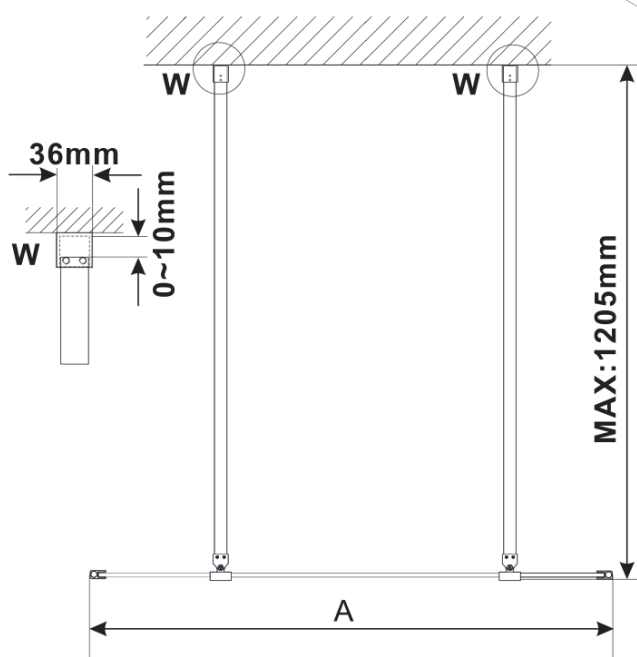

Produktový list

Objednací kód: **ES1114-07**

ESCA WHITE MATT jednodílná sprchová zástěna do prostoru, matné sklo, 1400 mm

MODEL	A,mm
ES1070/ES1170/ES1270/ES1370/ES1570	699
ES1080/ES1180/ES1280/ES1380/ES1580	799
ES1090/ES1190/ES1290/ES1390/ES1590	899
ES1010/ES1110/ES1210/ES1310/ES1510	999
ES1011/ES1111/ES1211/ES1311/ES1511	1099
ES1012/ES1112/ES1212/ES1312/ES1512	1199
ES1013/ES1113/ES1213/ES1313/ES1513	1299
ES1014/ES1114/ES1214/ES1314/ES1514	1399
ES1015/ES1115/ES1215/ES1315/ES1515	1499